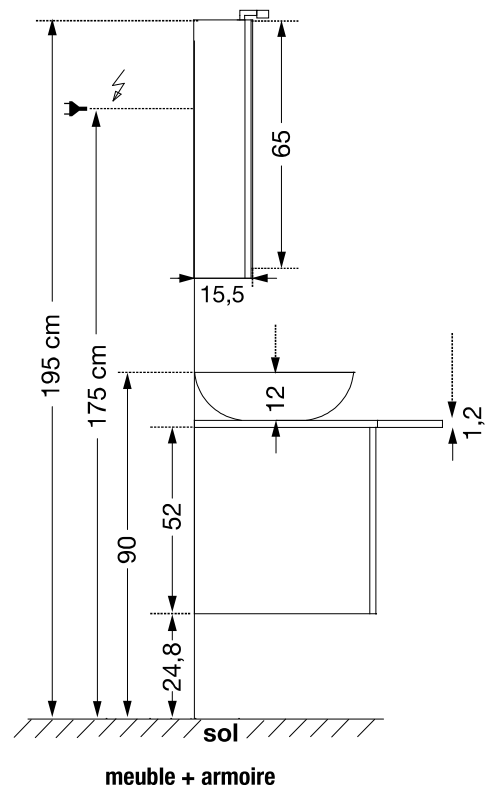

Prévoir sortie de fils à 1,50 m du sol pour les miroirs et 1,75 m pour les armoires. Vide sanitaire : 6 cm.
- Notices de montage disponibles sur sanijura.fr -