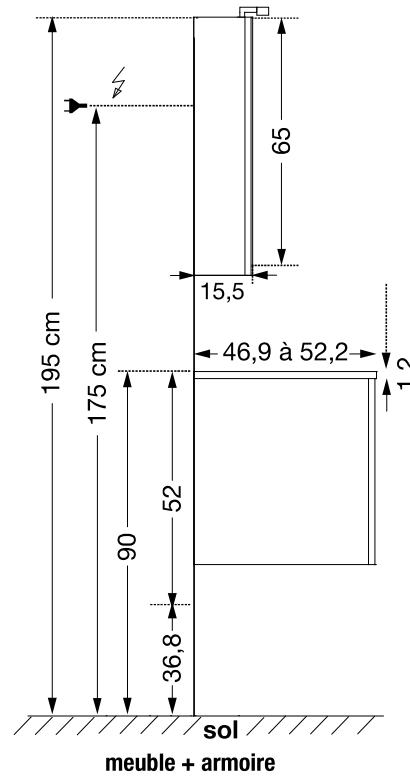

Prévoir sortie de fils à 1,50 m du sol pour les miroirs et 1,75 m pour les armoires. Vide sanitaire : 6 cm.
- Notices de montage disponibles sur sanijura.fr -