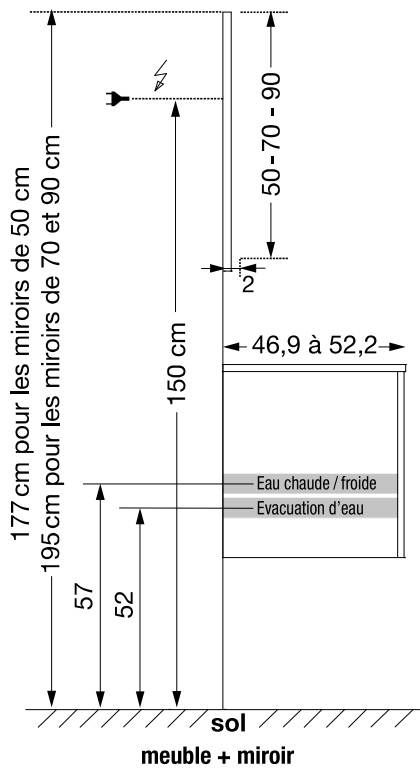

Prévoir sortie de fils à 1,50 m du sol pour les miroirs et 1,75 m pour les armoires. Vide sanitaire : 6 cm.
- Notices de montage disponibles sur sanijura.fr -