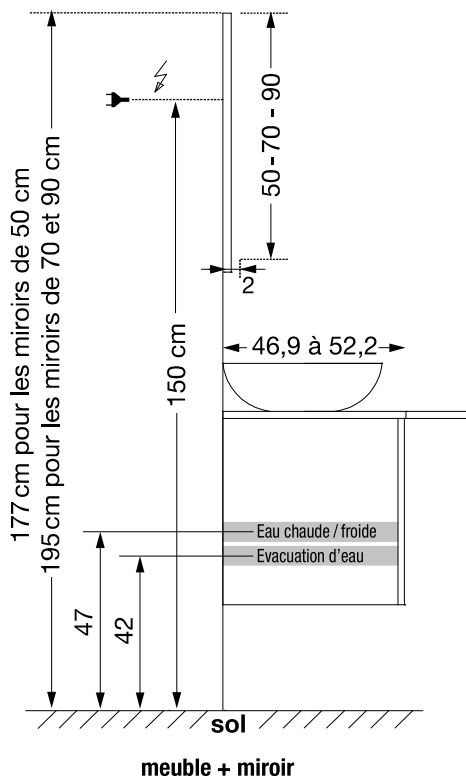

Prévoir sortie de fils à 1,50 m du sol pour les miroirs et 1,75 m pour les armoires. Vide sanitaire : 6 cm.
- Notices de montage disponibles sur sanijura.fr -