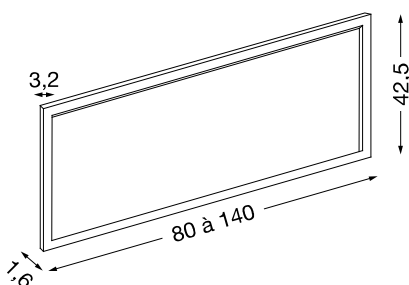

reflet

SANS ÉCLAIRAGE

OPTION
(voir page 352)

REFLET SUN

Diamètre	Références	Prix
50 cm	Réf. 90 5015	167 €
① 60 cm	Réf. 90 5016	192 €
70 cm	Réf. 90 5017	216 €
90 cm	Réf. 90 5018	252 €

INFORMATION :

- sans éclairage, ni interrupteur.
- pas d'antibuée, possibilité de le commander à part (à coller par le client), voir tableau de compatibilité page 352.
- fixation par une platine métallique et 2 pattes murales fournies.

ACCESSOIRE SUN

NOUVEAU !

INFORMATION :

- MDF laqué disponible dans tous nos coloris de laque satinée (voir coloris page 352)
- fixation murale par trous de serrure

CADRE CONTOUR

Largeur	Références	Prix
80 cm	Réf. 92 0201	220 €
100 cm	Réf. 92 0202	260 €
120 cm	Réf. 92 0203	300 €
140 cm	Réf. 92 0204	340 €

SUGGESTIONS DE COMPOSITION

	80 cm	100 cm	120 cm	140 cm
1 miroir				
2 miroirs				

AVEC ÉCLAIRAGE, INTERRUPTEUR INFRAROUGE ET ANTIBUÉE

REFLET SUN LIGHT

Diamètre	Références	Prix	Équipement électrique (chemin de LED)
50 cm	Réf. 90 5030	327 €	40 W et pas de film antibuée
① 60 cm	Réf. 90 5031	385 €	40 W et pas de film antibuée
70 cm	Réf. 90 5032	443 €	52 W et 1 film antibuée 30 W
90 cm	Réf. 90 5040	568 €	60 W et 1 film antibuée 50 W