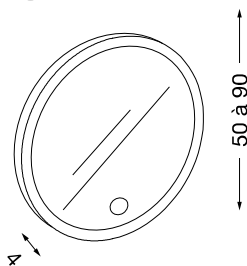

ACCESSOIRE SUN

NOUVEAU !

INFORMATION :

- MDF laqué disponible dans tous nos coloris de laque satinée (voir coloris page 352)
- fixation murale par trous de serrure

CADRE CONTOUR

Largeur	Références	Prix
80 cm	Réf. 92 0201	220 €
100 cm	Réf. 92 0202	260 €
120 cm	Réf. 92 0203	300 €
140 cm	Réf. 92 0204	340 €

SUGGESTIONS DE COMPOSITION

	80 cm	100 cm	120 cm	140 cm
1 miroir				
2 miroirs				

AVEC ÉCLAIRAGE, INTERRUPTEUR INFRAROUGE ET ANTIBUÉE

REFLET SUN LIGHT

Diamètre	Références	Prix	Équipement électrique (chemin de LED)
50 cm	Réf. 90 5030	327 €	40 W et pas de film antibuée
① 60 cm	Réf. 90 5031	385 €	40 W et pas de film antibuée
70 cm	Réf. 90 5032	443 €	52 W et 1 film antibuée 30 W
90 cm	Réf. 90 5040	568 €	60 W et 1 film antibuée 50 W