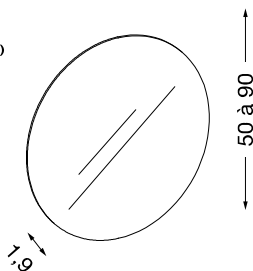

reflet

SANS ÉCLAIRAGE

OPTION
(voir page 352)

REFLET SUN

Diamètre	Références	Prix
50 cm	Réf. 90 5015	167 €
① 60 cm	Réf. 90 5016	192 €
70 cm	Réf. 90 5017	216 €
90 cm	Réf. 90 5018	252 €

INFORMATION :

- sans éclairage, ni interrupteur.
- pas d'antibuée, possibilité de le commander à part (à coller par le client), voir tableau de compatibilité page 352.
- fixation par une platine métallique et 2 pattes murales fournies.

ACCESSOIRE SUN

NOUVEAU !

INFORMATION :

- MDF laqué disponible dans tous nos coloris de laque satinée (voir coloris page 352)
- fixation murale par trous de serrure

CADRE CONTOUR

Largeur	Références	Prix
80 cm	Réf. 92 0201	220 €
100 cm	Réf. 92 0202	260 €
120 cm	Réf. 92 0203	300 €
140 cm	Réf. 92 0204	340 €

SUGGESTIONS DE COMPOSITION

	80 cm	100 cm	120 cm	140 cm
1 miroir				
2 miroirs				

AVEC ÉCLAIRAGE, INTERRUPTEUR INFRAROUGE ET ANTIBUÉE

REFLET SUN LIGHT

Diamètre	Références	Prix	Équipement électrique (chemin de LED)
50 cm	Réf. 90 5030	327 €	40 W et pas de film antibuée
① 60 cm	Réf. 90 5031	385 €	40 W et pas de film antibuée
70 cm	Réf. 90 5032	443 €	52 W et 1 film antibuée 30 W
90 cm	Réf. 90 5040	568 €	60 W et 1 film antibuée 50 W