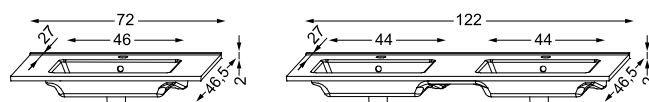

▶▶ **PAS D'OFFRE MY COLOR**

DÉTAILS PLANS-VASQUES INTÉGRÉES :

SYNTHÈSE

CÉRAMIQUE

DÉTAILS MEUBLES SOUS-VASQUES :

INFORMATION :

- Les dimensions des plans-vasques intégrées céramique peuvent varier de $\pm 1\%$.
- Les meubles sont livrés sans visserie de fixation.
- Pas de découpe pour le passe-siphon dans le tiroir supérieur. La tubulure extra-plate indispensable (fournie) impose l'utilisation d'un robinet sans tirette et d'une bonde clic-clac (fournie avec tubulure).
- Vasques synthèse avec trop plein. Cache trop plein pouvant être remplacé par une pièce blanche ou noire (voir page 287).