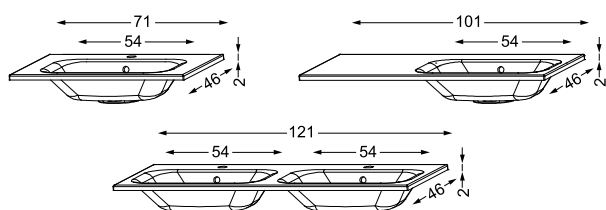

▶▶ **PAS D'OFFRE MY COLOR**

DÉTAILS PLANS-VASQUES INTÉGRÉES :

SYNTHÈSE

CÉRAMIQUE

DÉTAILS MEUBLES SOUS-VASQUES :

INFORMATION :

- Les dimensions des plans-vasques intégrées céramique peuvent varier de $\pm 1\%$.
- Les meubles sont livrés sans visserie de fixation.
- Pas de découpe pour le passe-siphon dans le tiroir supérieur. La tubulure extra-plate indispensable (fournie) impose l'utilisation d'un robinet sans tirette et d'une bonde clic-clac (fournie avec tubulure).
- Vasques synthèse avec trop plein. Cache trop plein pouvant être remplacé par une pièce blanche ou noire (voir page 287).