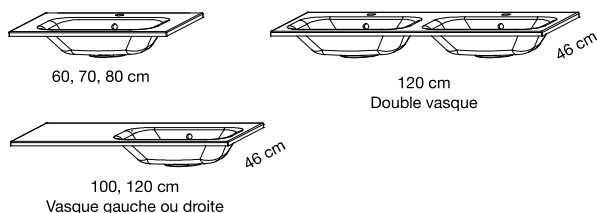

PLANS-VASQUES INTÉGRÉES CÉRAMIQUE

PLANS-VASQUES INTÉGRÉES SYNTHÈSE

MEUBLES SOUS-VASQUE

Pour affichage des éléments techniques concernant les parties apparentes

Plans-vasques intégrées

- marbre de synthèse vasque(s) moulée(s) incluse(s), blanc brillant et blanc mat.
- céramique vasque(s) moulée(s) incluse(s), blanc brillant.

Meubles sous-vasque

- tiroirs.

Côtés et façades

- Panneau de particules mélaminé 16 mm. Voir coloris disponibles page 95.

Tiroirs

- à sortie totale avec amortisseurs de fermeture.

Poignées

- 4 modèles :
- ONE poignée aluminium look inox
- ONE poignée aluminium noir mat
- GRAF poignée aluminium look inox
- GRAF poignée aluminium noir brossé