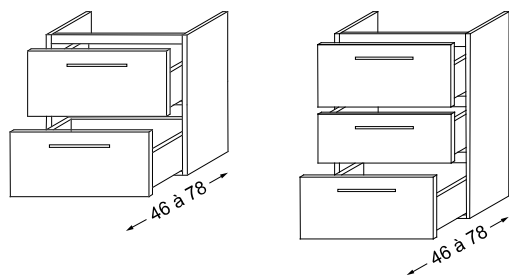

▶▶ **PAS D'OFFRE MY COLOR**

DÉTAILS PLANS-VASQUES INTÉGRÉES :

SYNTHÈSE

CÉRAMIQUE

DÉTAILS MEUBLES SOUS-VASQUES :

INFORMATION :

- Les dimensions des plans-vasques intégrées céramique peuvent varier de $\pm 1\%$.
- Les meubles sont livrés sans visserie de fixation.
- Pas de découpe pour le passe-siphon dans le tiroir supérieur. La tubulure extra-plate indispensable (fournie) impose l'utilisation d'un robinet sans tirette et d'une bonde clic-clac (fournie avec tubulure).
- Vasques synthèse avec trop plein. Cache trop plein pouvant être remplacé par une pièce blanche ou noire (voir page 287).