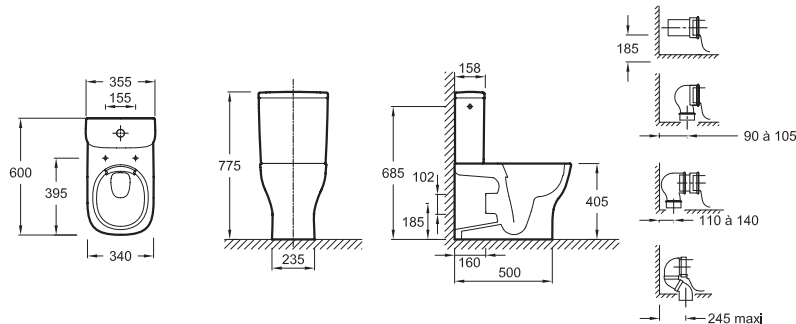

### Caractéristiques techniques

- DIMENSIONS : 59,50 x 35,50 cm
- MATÉRIAU : Céramique
- CONSOMMATION D'EAU : Standard 3/6 L
- ALIMENTATION : Latérale
- MÉCANISME DE CHASSE : Double chasse
- ABATTANT : déclinable à descente progressive
- CHARNIÈRES : Métal
- GARANTIE DE L'ABATTANT : 2 ans
- CONDITIONNEMENT : 1 colis
- ROBINET FLOTTEUR SILENCIEUX : Oui
- POIDS : 42 kg
- TYPE D'INSTALLATION : Au sol
- TYPE DE BRIDE : Sans bride
- TYPE D'ABATTANT : extraplat
- MÉCANISME SILENCIEUX : Oui
- MATÉRIAU DE L'ABATTANT : Thermodur
- GARANTIE DE LA CÉRAMIQUE : 10 ans
- GARANTIE DU MÉCANISME : 2 ans
- FIXATION DE LA CUVETTE : Cachées

### Dessin technique

Descriptif CCTP : Pack WC au sol compact SANS BRIDE, sortie Vario. E20491. Collection : STRUKTURA. DIMENSIONS : 59,50 x 35,50 cm. POIDS : 42 kg. MATÉRIAU : Céramique. TYPE D'INSTALLATION : Au sol. CONSOMMATION D'EAU : Standard 3/6 L. TYPE DE BRIDE : Sans bride. ALIMENTATION : Latérale. TYPE D'ABATTANT : extraplat. MÉCANISME DE CHASSE : Double chasse. MÉCANISME SILENCIEUX : Oui. ABATTANT : déclinable à descente progressive. MATÉRIAU DE L'ABATTANT : Thermodur. CHARNIÈRES : Métal. GARANTIE DE LA CÉRAMIQUE : 10 ans. GARANTIE DE L'ABATTANT : 2 ans. GARANTIE DU MÉCANISME : 2 ans. CONDITIONNEMENT : 1 colis. FIXATION DE LA CUVETTE : Cachées. ROBINET FLOTTEUR SILENCIEUX : Oui.