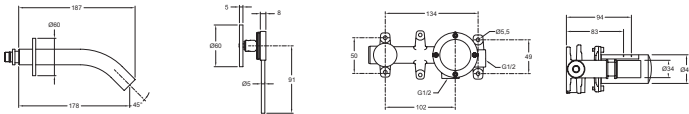

CE25404-SC

Collection : GRANDS BOULEVARDS

Couleur* :

CP - Chrome

Principaux atouts :

Caractéristiques techniques

- MATÉRIAU : Laiton
- TYPE : Mitigeur
- SAILLIE DU BEC (MM) : 178
- GARANTIE MÉCANISME : 5 ans
- Mécanisme encastré inclus
- TYPE D'INSTALLATION : 2 trous
- DÉBIT (L/MN SOUS 3 BARS) : 5 l/mn
- TYPE D'INSTALLATION : murale encastrée
- GARANTIE FINITION : 10 ans

Bénéfices consommateurs

- MONOGRAMME : Gravée du monogramme Jacob Delafon qui signe le côté premium de la gamme.
- MINIMALISME : Un bec et une poignée travaillés tout en finesse et élégance. Aérateur caché pour un style vraiment épuré.
- CONFORT : Bec coudé optimisé pour limiter les projections d'eau.
- ÉCONOMIES D'EAU : Si vous souhaitez réduire votre consommation d'eau quotidienne tout en gardant une utilisation confortable, cette robinetterie de lavabo avec un débit 5l/min est idéale.

Dessin technique

Descriptif CCTP : Mitigeur lavabo mural avec poignée baguette. CE25404-SC. Collection : GRANDS BOULEVARDS. MATÉRIAU : Laiton. TYPE D'INSTALLATION : 2 trous. TYPE : Mitigeur. DÉBIT (L/MN SOUS 3 BARS) : 5 l/mn. SAILLIE DU BEC (MM) : 178. TYPE D'INSTALLATION : murale encastrée. GARANTIE MÉCANISME : 5 ans. GARANTIE FINITION : 10 ans . Mécanisme encastré inclus.