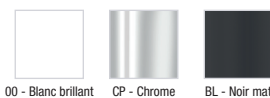

## E21028-CP

**Collection :** ODÉON RIVE GAUCHE

**Couleur\* :**

**Principaux atouts :**

### Caractéristiques techniques

- DIMENSIONS : 18,90 x 4,50 cm
- MATÉRIAU : Métal
- TYPE : Mitigeur
- HAUTEUR TOTALE DU ROBINET (MM) : 189
- RACCORDS : Avec flexibles d'alimentation
- VIDAGE : Avec
- GARANTIE FINITION : Chrome 10 ans / Blanc et Noir Mat 5 ans