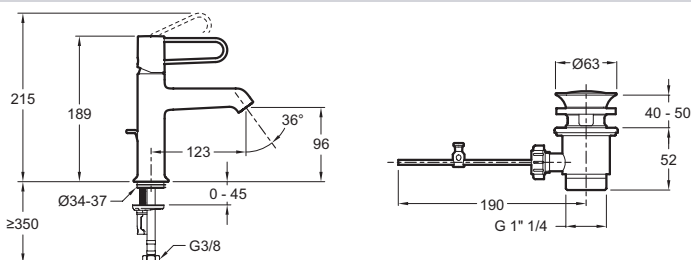

### Caractéristiques techniques

- DIMENSIONS : 18,90 x 4,50 cm
- MATÉRIAU : Métal
- TYPE : Mitigeur
- HAUTEUR TOTALE DU ROBINET (MM) : 189
- RACCORDS : Avec flexibles d'alimentation
- VIDAGE : Avec
- GARANTIE FINITION : Chrome 10 ans / Blanc et Noir Mat 5 ans

- POIDS : 1,3 kg
- TYPE D'INSTALLATION : 1 trou
- DÉBIT (L/MN SOUS 3 BARS) : 5 l/mn
- SAILLIE DU BEC (MM) : 123
- MÉCANISME : Cartouche à disques céramique
- GARANTIE MÉCANISME : 5 ans

### Dessin technique

Descriptif CCTP : Mitigeur lavabo avec vidage. E21028-CP. Collection : ODÉON RIVE GAUCHE. DIMENSIONS : 18,90 x 4,50 cm. POIDS : 1,3 kg. MATÉRIAU : Métal. TYPE D'INSTALLATION : 1 trou. TYPE : Mitigeur. DÉBIT (L/MN SOUS 3 BARS) : 5 l/mn. HAUTEUR TOTALE DU ROBINET (MM) : 189. SAILLIE DU BEC (MM) : 123. RACCORDS : Avec flexibles d'alimentation. MÉCANISME : Cartouche à disques céramique. VIDAGE : Avec. GARANTIE MÉCANISME : 5 ans. GARANTIE FINITION : Chrome 10 ans / Blanc et Noir Mat 5 ans.