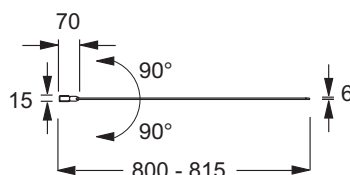

E6D042

Collection : STRUKTURA

Couleur* :

Principaux atouts :

Caractéristiques techniques

- DIMENSIONS : 1,50 x 80 x 140 cm
- MATÉRIAU : Verre
- FORME : Rectangulaire
- COMPATIBILITÉ : Avec toutes les baignoires rectangulaires
- POIDS : 19,5 kg
- NORMES ET RÉGLEMENTATIONS : EN 14428
- CONSEILS D'ENTRETIEN : à nettoyer à l'eau savonneuse

Dessin technique

Descriptif CCTP : Pare-bain, 1 volet. E6D042. Collection : STRUKTURA. DIMENSIONS : 1,50 x 80 x 140 cm. POIDS : 19,5 kg. MATÉRIAU : Verre. NORMES ET RÉGLEMENTATIONS : EN 14428. FORME : Rectangulaire. CONSEILS D'ENTRETIEN : à nettoyer à l'eau savonneuse. COMPATIBILITÉ : Avec toutes les baignoires rectangulaires.