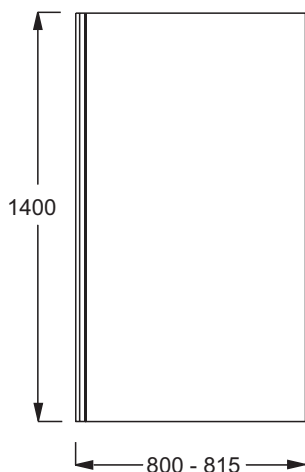

E6D042

Collection : STRUKTURA

Couleur* :

Principaux atouts :

Caractéristiques techniques

- DIMENSIONS : 1,50 x 80 x 140 cm
- MATÉRIAU : Verre
- FORME : Rectangulaire
- COMPATIBILITÉ : Avec toutes les baignoires rectangulaires
- POIDS : 19,5 kg
- NORMES ET RÉGLEMENTATIONS : EN 14428
- CONSEILS D'ENTRETIEN : à nettoyer à l'eau savonneuse

Bénéfices consommateurs

- ACCÈS FACILITÉ : Accès aisé à la baignoire grâce au pare-bain pivotant à 90° à l'intérieur et à l'extérieur
- CHOIX DE FINITION : chrome ou noir

Bénéfices installateurs

- RÉVERSIBLE : installation droite ou gauche

Dessin technique

Descriptif CCTP : Pare-bain, 1 volet. E6D042. Collection : STRUKTURA. DIMENSIONS : 1,50 x 80 x 140 cm. POIDS : 19,5 kg. MATÉRIAU : Verre. NORMES ET RÉGLEMENTATIONS : EN 14428. FORME : Rectangulaire. CONSEILS D'ENTRETIEN : à nettoyer à l'eau savonneuse. COMPATIBILITÉ : Avec toutes les baignoires rectangulaires.