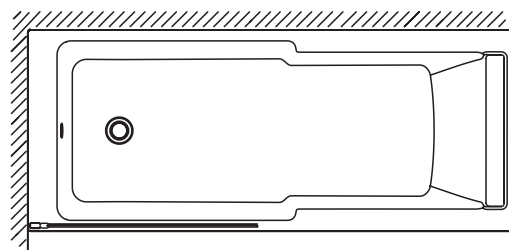

E6D042

Collection : STRUKTURA

Couleur* :

Principaux atouts :

Caractéristiques techniques

- DIMENSIONS : 1,50 x 80 x 140 cm
- MATÉRIAU : Verre
- FORME : Rectangulaire
- COMPATIBILITÉ : Avec toutes les baignoires rectangulaires
- POIDS : 19,5 kg
- NORMES ET RÉGLEMENTATIONS : EN 14428
- CONSEILS D'ENTRETIEN : à nettoyer à l'eau savonneuse

Bénéfices consommateurs

- ACCÈS FACILITÉ : Accès aisé à la baignoire grâce au pare-bain pivotant à 90° à l'intérieur et à l'extérieur
- CHOIX DE FINITION : chrome ou noir

Bénéfices installateurs

- RÉVERSIBLE : installation droite ou gauche

Dessin technique

Descriptif CCTP : Pare-bain, 1 volet. E6D042. Collection : STRUKTURA. DIMENSIONS : 1,50 x 80 x 140 cm. POIDS : 19,5 kg. MATÉRIAU : Verre. NORMES ET RÉGLEMENTATIONS : EN 14428. FORME : Rectangulaire. CONSEILS D'ENTRETIEN : à nettoyer à l'eau savonneuse. COMPATIBILITÉ : Avec toutes les baignoires rectangulaires.