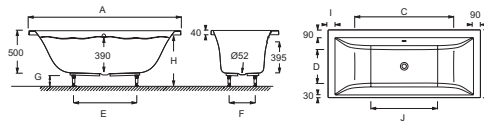

E60268

Collection : EVOK

Couleur* :

00 - Blanc brillant WPM - Blanc mat

Principaux atouts :

Caractéristiques techniques

- DIMENSIONS : 170 x 75 x 50 cm
- MATÉRIAU : Acrylique
- VOLUME (L) : 217/147
- HAUTEUR DES PIEDS : de 13,3 à 19,3 cm
- INFORMATIONS COMPLÉMENTAIRES : Contre un mur
- MARCHE-PIEDS : Non fourni
- TABLIER ASSOCIÉ EN OPTION : Oui
- LARGEUR INTÉRIEURE FOND DE CUVE : 44,5 cm
- EQUIPABLE EN BALNÉO : Oui
- CONSEILS D'ENTRETIEN : Utiliser de l'eau chaude savonneuse avant d'essuyer avec un chiffon en coton ou une éponge douce. Enlever les taches dès que possible. Les éponges abrasives ainsi que les produits nettoyants abrasifs ou à base de poudre ne doivent jamais être utilisés. Éviter le contact avec des solvants. Finition mate: en plus des recommandations ci-dessus, ne pas utiliser de solution à base d'alcool tels que les produits utilisés pour nettoyer le verre. Ne pas utiliser de nettoyeur vapeur.
- POIDS : 21 kg
- TYPE D'INSTALLATION : Encastré
- FORME : Rectangulaire
- DIAMÈTRE DE BONDE (CM) : 5,2 cm
- PIEDS : Fournis
- VIDAGE : Non fourni
- LONGUEUR INTÉRIEURE FOND DE CUVE : 104 cm
- BAIGNOIRE DEUX PLACES : Oui
- GARANTIE : 10 ans
- OPTIONS : Coussin repose-tête

Produits requis

- E70174 : Vidage pour baignoire

Bénéfices installateurs

- INSTALLATION FACILE : Pieds réglables Quick clip livrés

Produits complémentaires

- E4930 : Pare-bain, 2 volets
- E4932 : Pare-bain, 1 volet

Mm	E60342	E60270	E60268	E60341	E60268	E60340
A	1997 ⁻³	1900 ⁻³	1800 ⁻³	1697 ⁻³	1700 ⁻³	1697 ⁻³
B	1000 ⁻³	900 ⁻³	800 ⁻³	800 ⁻³	750 ⁻³	700 ⁻³
C	1350	1240	1140	1040	1040	1040
D	695	595	495	495	395	395
E	900	900	740	580	580	580
F	450	350	250	250	250	180
G mini/maxi	115/179	130/185	134/185	120/184	133/193	120/184
H mini/maxi	604/668	600/660	596/647	600/663	595/655	602/666
I	80	90	75	80	80	80
J	1040	840	740	740	740	740