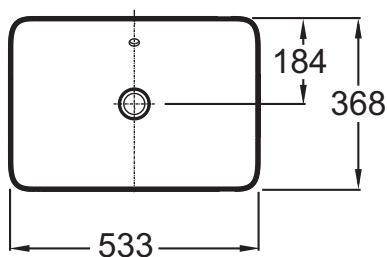

### Caractéristiques techniques

- DIMENSIONS : 53 x 37 cm
- MATÉRIAU : Céramique
- PERCEMENT ROBINETTERIE : Sans trou
- TROP-PLEIN : Avec trou de trop-plein
- POIDS : 9,5 kg
- TYPE D'INSTALLATION : Encastré par-dessus
- CONFIGURATION : Standard

### Dessin technique

Descriptif CCTP : Vasque à encastrer par-dessus 53 cm. E96117. Collection : CARILLON. DIMENSIONS : 53 x 37 cm. POIDS : 9,5 kg. MATÉRIAU : Céramique. TYPE D'INSTALLATION : Encastré par-dessus. PERCEMENT ROBINETTERIE : Sans trou. CONFIGURATION : Standard. TROP-PLEIN : Avec trou de trop-plein.