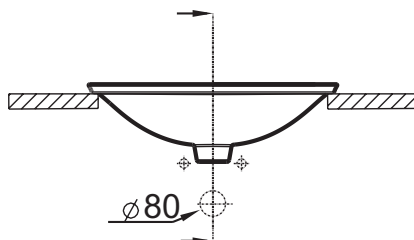

### Caractéristiques techniques

- DIMENSIONS : 53 x 37 cm
- MATÉRIAU : Céramique
- PERCEMENT ROBINETTERIE : Sans trou
- TROP-PLEIN : Avec trou de trop-plein
- POIDS : 9,5 kg
- TYPE D'INSTALLATION : Encastré par-dessus
- CONFIGURATION : Standard

### Dessin technique

Descriptif CCTP : Vasque à encastrer par-dessus 53 cm. E96117. Collection : CARILLON. DIMENSIONS : 53 x 37 cm. POIDS : 9,5 kg. MATÉRIAU : Céramique. TYPE D'INSTALLATION : Encastré par-dessus. PERCEMENT ROBINETTERIE : Sans trou. CONFIGURATION : Standard. TROP-PLEIN : Avec trou de trop-plein.