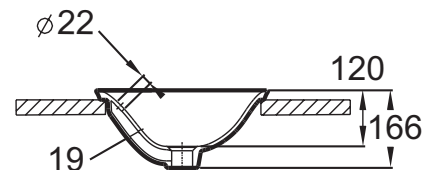

### Caractéristiques techniques

- DIMENSIONS : 53 x 37 cm
- MATÉRIAU : Céramique
- PERCEMENT ROBINETTERIE : Sans trou
- TROP-PLEIN : Avec trou de trop-plein
- POIDS : 9,5 kg
- TYPE D'INSTALLATION : Encastré par-dessus
- CONFIGURATION : Standard

### Dessin technique

Descriptif CCTP : Vasque à encastrer par-dessus 53 cm. E96117. Collection : CARILLON. DIMENSIONS : 53 x 37 cm. POIDS : 9,5 kg. MATÉRIAU : Céramique. TYPE D'INSTALLATION : Encastré par-dessus. PERCEMENT ROBINETTERIE : Sans trou. CONFIGURATION : Standard. TROP-PLEIN : Avec trou de trop-plein.