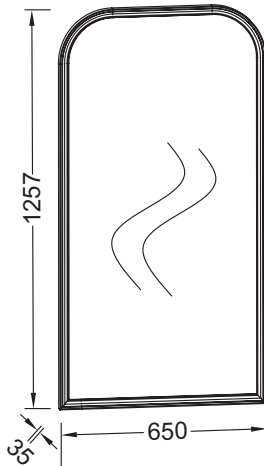

### Caractéristiques techniques

- DIMENSIONS : 65 x 3,50 x 125,70 cm
- MATÉRIAU : Laque
- LUMIÈRE : Non
- PRISE USB : Non
- FIXATION : Set de fixation à déterminer par votre installateur en fonction de votre support mural

- POIDS : 12 kg
- TYPE D'INSTALLATION : Mural
- PRISE ÉLECTRIQUE : Non
- ANTIBUÉE : Oui

### Dessin technique

Descriptif CCTP : Miroir vertical 126 cm. EB728. Collection : CLÉO 1889. DIMENSIONS : 65 x 3,50 x 125,70 cm. POIDS : 12 kg. MATÉRIAU : Laque. TYPE D'INSTALLATION : Mural. LUMIÈRE : Non. PRISE ÉLECTRIQUE : Non. PRISE USB : Non. ANTIBUÉE : Oui. FIXATION : Set de fixation à déterminer par votre installateur en fonction de votre support mural.