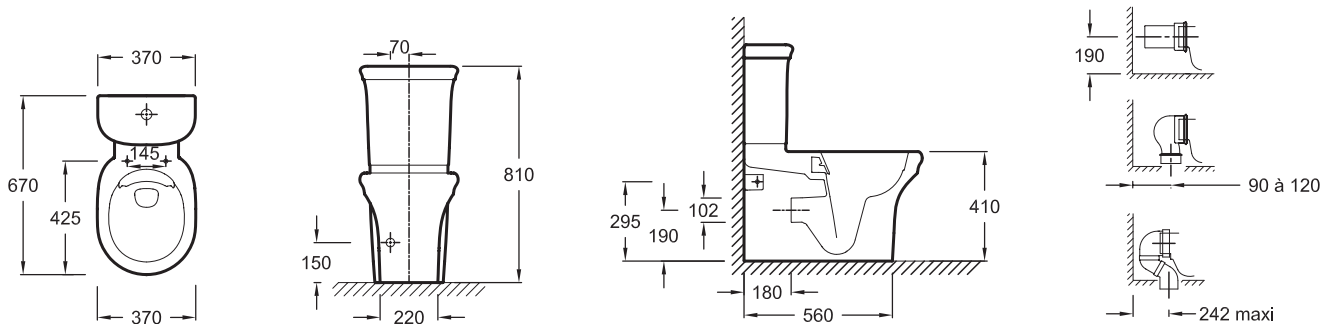

UJAC102

Collection : CLÉO 1889

Couleur\* :

0 - Blanc

Principaux atouts :

Caractéristiques techniques

- DIMENSIONS : 67 x 37 cm
- MATÉRIAU : Céramique
- CONSOMMATION D'EAU : 2,6/4 L et 3/6 L
- TYPE DE BRIDE : Sans bride
- GARANTIE DE LA CÉRAMIQUE : 10 ans
- FIXATION DE LA CUVETTE : Invisible
- POIDS : 30,1 kg
- TYPE D'INSTALLATION : Au sol
- HAUTEUR : Confort
- MÉCANISME DE CHASSE : Double chasse
- CONDITIONNEMENT : Carton

Bénéfices consommateurs

- ESTHÉTIQUE : Des lignes classiques, une collection au style rétro assumé.
- FACILITÉ D'ENTRETIEN : L'intérieur de la cuvette sans rebord est complètement accessible et donc plus facile à nettoyer. Il n'y a aucun recoin où s'accumulent les bactéries.
- FACILITÉ D'ENTRETIEN : La surface extérieure de la cuvette est entièrement lisse pour un nettoyage intégral et rapide.
- CONFORT : Hauteur d'assise à 41 cm pour un confort optimisé

Bénéfices installateurs

- INSTALLATION RAPIDE : Nouveau système intégré à la cuvette pour une fixation sur le mur

Produits requis

- E24048 : Abattant thermodur extra-plat à descente progressive
- ETAC212 : Réservoir 3/6 L, alimentation par-dessous

Dessin technique

Descriptif CCTP : Cuvette au sol SANS BRIDE, sortie vario. UJAC102. Collection : CLÉO 1889. DIMENSIONS : 67 x 37 cm. POIDS : 30,1 kg. MATÉRIAU : Céramique. TYPE D'INSTALLATION : Au sol. CONSOMMATION D'EAU : 2,6/4 L et 3/6 L. HAUTEUR : Confort. TYPE DE BRIDE : Sans bride. MÉCANISME DE CHASSE : Double chasse. GARANTIE DE LA CÉRAMIQUE : 10 ans. CONDITIONNEMENT : Carton. FIXATION DE LA CUVETTE : Invisible.