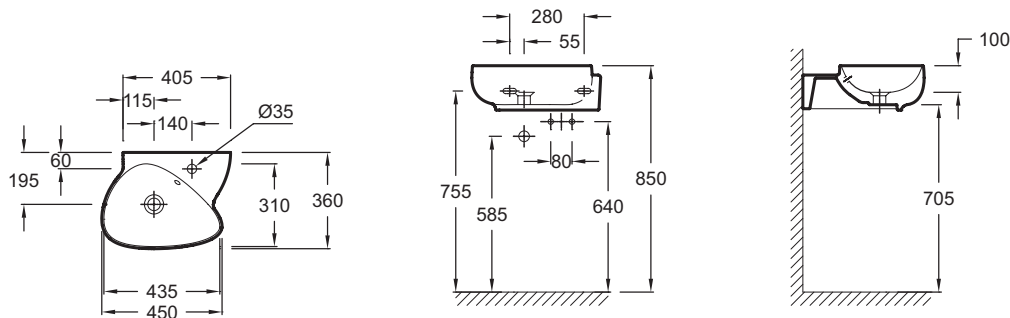

### Caractéristiques techniques

- DIMENSIONS : 45 x 36 cm
- MATÉRIAU : Céramique
- PERCEMENT ROBINETTERIE : 1 trou
- LIVRÉ AVEC : Clapet de bonde
- INFOS COMPLÉMENTAIRES : Robinetterie non incluse
- POIDS : 12 kg
- TYPE D'INSTALLATION : Autoportant
- TROP-PLEIN : Avec trou de trop-plein
- ROBINETTERIE CONSEILLÉE : Nouvelle Vague

### Produits complémentaires

- EB3045G : Meuble sous lave-mains 45 cm, gauche
- EB3045D : Meuble sous lave-mains 45 cm, droite

### Dessin technique

Descriptif CCTP : Lave-mains 45 cm. EGK112. Collection : NOUVELLE VAGUE. DIMENSIONS : 45 x 36 cm. POIDS : 12 kg. MATÉRIAU : Céramique. TYPE D'INSTALLATION : Autoportant. PERCEMENT ROBINETTERIE : 1 trou. TROP-PLEIN : Avec trou de trop-plein. LIVRÉ AVEC : Clapet de bonde. ROBINETTERIE CONSEILLÉE : Nouvelle Vague. INFOS COMPLÉMENTAIRES : Robinetterie non incluse.