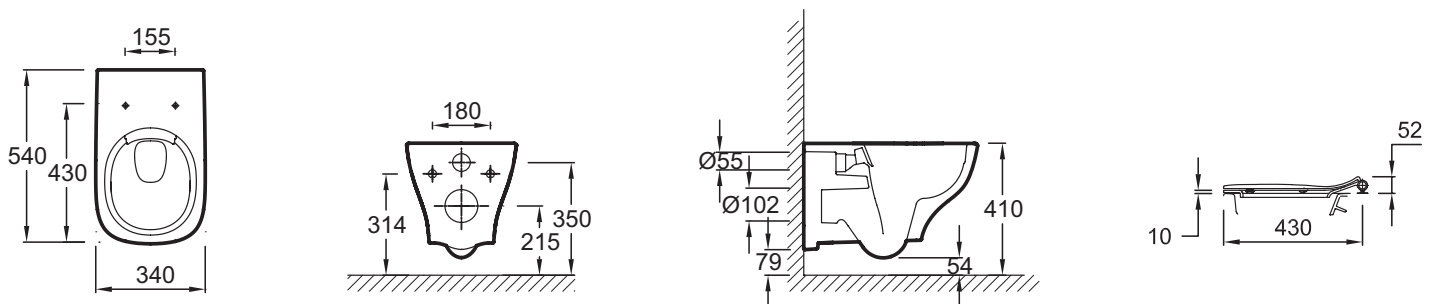

EDE132

Collection : STRUKTURA

Couleur* :

00 - Blanc brillant

Principaux atouts :

Caractéristiques techniques

- DIMENSIONS : 54 x 34 cm
- MATÉRIAU : Céramique
- CONSOMMATION D'EAU : 2,6/4 L et 3/6 L
- TYPE DE BRIDE : Sans bride
- MÉCANISME DE CHASSE : Double chasse
- MATÉRIAU DE L'ABATTANT : Thermodur
- ABATTANT ANTIBACTÉRIEN : Non
- GARANTIE DE L'ABATTANT : 2 ans
- LIVRÉ AVEC : Abattant thermodur, à descente progressive et déclinable, charnières métal
- POIDS : 27,3 kg
- TYPE D'INSTALLATION : Suspendu
- HAUTEUR : Confort
- TYPE D'ABATTANT : extra plat
- ABATTANT : Déclinable à descente progressive
- CHARNIÈRES : Métal
- GARANTIE DE LA CÉRAMIQUE : 10 ans
- CONDITIONNEMENT : 1 colis

Dessin technique

Descriptif CCTP : Pack WC suspendu SANS BRIDE. EDE132. Collection : STRUKTURA. DIMENSIONS : 54 x 34 cm. POIDS : 27,3 kg. MATÉRIAU : Céramique. TYPE D'INSTALLATION : Suspendu. CONSOMMATION D'EAU : 2,6/4 L et 3/6 L. HAUTEUR : Confort. TYPE DE BRIDE : Sans bride. TYPE D'ABATTANT : extra plat. MÉCANISME DE CHASSE : Double chasse. ABATTANT : Déclinable à descente progressive. MATÉRIAU DE L'ABATTANT : Thermodur. CHARNIÈRES : Métal. ABATTANT ANTIBACTÉRIEN : Non. GARANTIE DE LA CÉRAMIQUE : 10 ans. GARANTIE DE L'ABATTANT : 2 ans. CONDITIONNEMENT : 1 colis. LIVRÉ AVEC : Abattant thermodur, à descente progressive et déclinable, charnières métal.