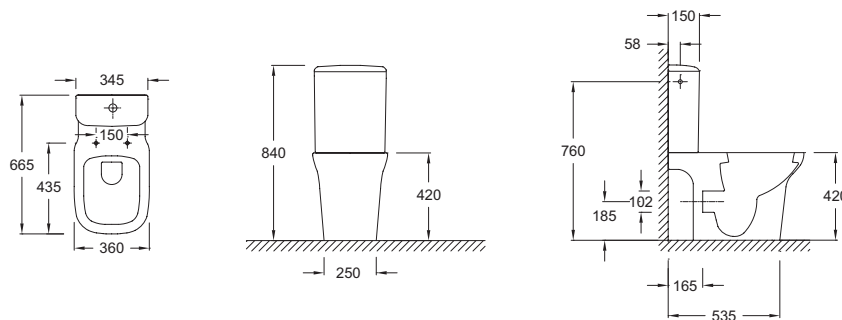

### Caractéristiques techniques

- DIMENSIONS : 66,50 x 36 cm
- MATÉRIAU : Céramique
- CONSOMMATION D'EAU : Standard 3/6 L
- TYPE DE BRIDE : Sans bride
- TYPE D'ABATTANT : Extra-plat
- ABATTANT : déclinable à descente progressive
- CHARNIÈRES : Métal
- GARANTIE DE L'ABATTANT : 2 ans
- CONDITIONNEMENT : 1 colis
- POIDS : 44,8 kg
- TYPE D'INSTALLATION : Au sol
- HAUTEUR : Confort
- ALIMENTATION : Latérale
- MÉCANISME SILENCIEUX : Silencieux classe 1
- MATÉRIAU DE L'ABATTANT : Thermodur
- GARANTIE DE LA CÉRAMIQUE : 10 ans
- GARANTIE DU MÉCANISME : 2 ans
- FIXATION DE LA CUVETTE : Cachées

### Dessin technique

Descriptif CCTP : Pack WC au sol SANS BRIDE, sortie vario. E24475. Collection : VOX. DIMENSIONS : 66,50 x 36 cm. POIDS : 44,8 kg. MATÉRIAU : Céramique. TYPE D'INSTALLATION : Au sol. CONSOMMATION D'EAU : Standard 3/6 L. HAUTEUR : Confort. TYPE DE BRIDE : Sans bride. ALIMENTATION : Latérale. TYPE D'ABATTANT : Extra-plat. MÉCANISME SILENCIEUX : Silencieux classe 1. ABATTANT : déclinable à descente progressive. MATÉRIAU DE L'ABATTANT : Thermodur. CHARNIÈRES : Métal. GARANTIE DE LA CÉRAMIQUE : 10 ans. GARANTIE DE L'ABATTANT : 2 ans. GARANTIE DU MÉCANISME : 2 ans. CONDITIONNEMENT : 1 colis. FIXATION DE LA CUVETTE : Cachées.