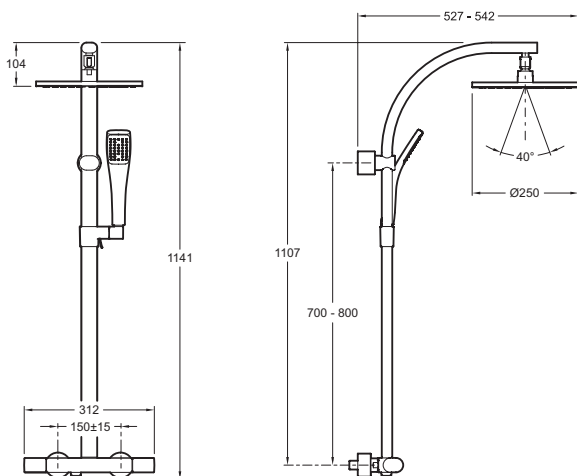

E11717

Collection : OBLO

Couleur* :

CP - Chrome

Principaux atouts :

Caractéristiques techniques

- DIMENSIONS : 114 x 39,50 x 11,90 cm
- MATÉRIAU : Métal
- NORMES ET RÉGLEMENTATIONS : ACS : 10 ACC LY 277
- ECO CONSO : Oui
- MITIGEUR : Thermostatique
- SORTIE D'EAU : 2
- BUTÉE DE SÉCURITÉ : 38°C
- CLAPET ANTI-RETOUR : Oui
- CORPS TIÈDE : Oui
- NOMBRE DE JETS : 1

- POIDS : 9 kg
- TYPE D'INSTALLATION : Mural
- TYPE D'ACCESSOIRE : Colonne de douche
- AVEC OU SANS ROBINETTERIE : Avec
- FORME DE LA DOUCHE DE TÊTE : Ronde
- INVERSEUR : Oui
- TEMPÉRATURE MAXI : 50°C
- DÉBIT DOUCHETTE : 10 l/mn
- TYPE DE FLEXIBLE : Lisse, anti-torsion
- Fonctionne avec tous types de chauffe-eau d'une puissance mini de 18 kW

Bénéfices installateurs

- COMPATIBILITÉ TOUT CHAUFFE-EAU : Compatible avec toute production d'eau chaude d'une puissance minimum de 18 kW

Dessin technique

Descriptif CCTP : Colonne de douche thermostatique. E11717. Collection : OBLO. DIMENSIONS : 114 x 39,50 x 11,90 cm. POIDS : 9 kg. MATÉRIAU : Métal. TYPE D'INSTALLATION : Mural. NORMES ET RÉGLEMENTATIONS : ACS : 10 ACC LY 277. TYPE D'ACCESSOIRE : Colonne de douche. ECO CONSO : Oui. AVEC OU SANS ROBINETTERIE : Avec. MITIGEUR : Thermostatique. FORME DE LA DOUCHE DE TÊTE : Ronde. SORTIE D'EAU : 2. INVERSEUR : Oui. BUTÉE DE SÉCURITÉ : 38°C. TEMPÉRATURE MAXI : 50°C. CLAPET ANTI-RETOUR : Oui. DÉBIT DOUCHETTE : 10 l/mn. CORPS TIÈDE : Oui. TYPE DE FLEXIBLE : Lisse, anti-torsion. NOMBRE DE JETS : 1. Fonctionne avec tous types de chauffe-eau d'une puissance mini de 18 kW.