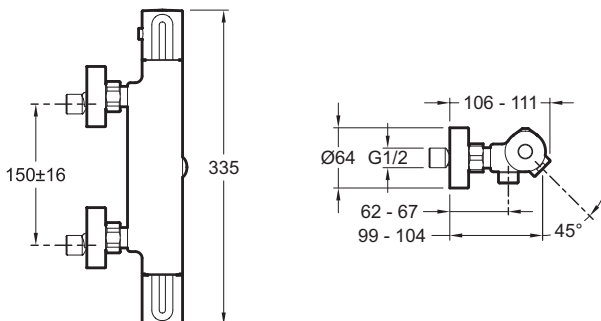

E24395

Collection : MÉTRO

Couleur* :

Principaux atouts :

Caractéristiques techniques

- MATÉRIAU : Métal
- TYPE : Mitigeur
- MÉCANISME : Cartouche thermostatique
- ECO CONSO : Oui
- TYPE D'INSTALLATION : Murale
- TEMPÉRATURE MAXI : 50°C
- INVERSEUR : Intégré
- GARANTIE FINITION : Chrome 10 ans / Couleur 5 ans

- TYPE D'INSTALLATION : 2 trous
- RACCORDS : Avec raccords et rosaces murales
- ENTRAXE (MM) : 150 ± 15
- MITIGEUR DE BAIN : Thermostatique
- BUTÉE DE SÉCURITÉ : 38°C
- CORPS TIÈDE : Oui
- GARANTIE MÉCANISME : 5 ans

Dessin technique

Descriptif CCTP : Mitigeur thermostatique bain-douche mural. E24395. Collection : MÉTRO. MATÉRIAU : Métal. TYPE D'INSTALLATION : 2 trous. TYPE : Mitigeur. RACCORDS : Avec raccords et rosaces murales. MÉCANISME : Cartouche thermostatique. ENTRAXE (MM) : 150 ± 15. ECO CONSO : Oui. MITIGEUR DE BAIN : Thermostatique. TYPE D'INSTALLATION : Murale. BUTÉE DE SÉCURITÉ : 38°C. TEMPÉRATURE MAXI : 50°C. CORPS TIÈDE : Oui. INVERSEUR : Intégré. GARANTIE MÉCANISME : 5 ans. GARANTIE FINITION : Chrome 10 ans / Couleur 5 ans.