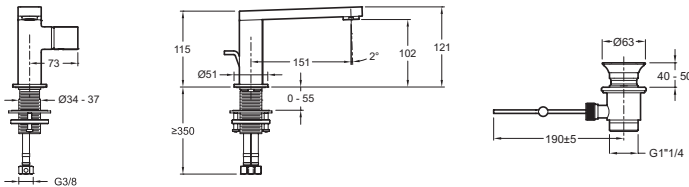

E73050

Collection : COMPOSED

Couleur* :

Principaux atouts :

Caractéristiques techniques

- POIDS : 2,5 kg
- TYPE D'INSTALLATION : 1 trou
- TYPE : Mitigeur
- HAUTEUR TOTALE DU ROBINET (MM) : 121
- RACCORDS : Avec flexibles d'alimentation
- ECO CONSO : 1
- GARANTIE MÉCANISME : 5 ans
- Aérateur anti-calcaire.

- MATÉRIAU : Métal
- NORMES ET RÉGLEMENTATIONS : ACS : 14 ACC LY 511
- DÉBIT (L/MN SOUS 3 BARS) : 5 l/mn
- SAILLIE DU BEC (MM) : 151
- MÉCANISME : Cartouche à disques céramique
- VIDAGE : Avec
- GARANTIE FINITION : 25 ans pour le PVD titanium

Bénéfices consommateurs

- Bonde de vidage métal à clapet couvrant.
- FINITION PVD : Titanium garantie 25 ans

Bénéfices installateurs

- INSTALLATION FACILITÉE : Tube fileté

Dessin technique

Descriptif CCTP : Mitigeur lavabo - levier "Pure". E73050. Collection : COMPOSED. POIDS : 2,5 kg. MATÉRIAU : Métal. TYPE D'INSTALLATION : 1 trou. NORMES ET RÉGLEMENTATIONS : ACS : 14 ACC LY 511. TYPE : Mitigeur. DÉBIT (L/MN SOUS 3 BARS) : 5 l/mn. HAUTEUR TOTALE DU ROBINET (MM) : 121. SAILLIE DU BEC (MM) : 151. RACCORDS : Avec flexibles d'alimentation. MÉCANISME : Cartouche à disques céramique. ECO CONSO : 1. VIDAGE : Avec. GARANTIE MÉCANISME : 5 ans. GARANTIE FINITION : 25 ans pour le PVD titanium. Aérateur anti-calcaire..