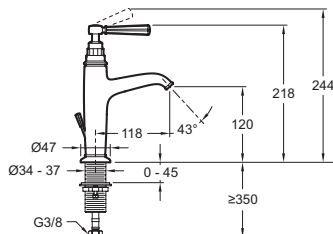

### Caractéristiques techniques

- DIMENSIONS : 15,50 x 4,70 cm
- MATÉRIAU : Métal
- TYPE : Mitigeur
- HAUTEUR TOTALE DU ROBINET (MM) : 218
- RACCORDS : Avec flexibles d'alimentation
- VIDAGE : Avec
- GARANTIE FINITION : Chrome 10 ans / PVD 25 ans

- POIDS : 1,3 kg
- TYPE D'INSTALLATION : 1 trou
- DÉBIT (L/MN SOUS 3 BARS) : 5 l/mn
- SAILLIE DU BEC (MM) : 118
- MÉCANISME : Cartouche à disques céramique
- GARANTIE MÉCANISME : 5 ans

### Dessin technique

Descriptif CCTP : Mitigeur lavabo avec vidage. E24307. Collection : CLÉO 1889. DIMENSIONS : 15,50 x 4,70 cm. POIDS : 1,3 kg. MATÉRIAU : Métal. TYPE D'INSTALLATION : 1 trou. TYPE : Mitigeur. DÉBIT (L/MN SOUS 3 BARS) : 5 l/mn. HAUTEUR TOTALE DU ROBINET (MM) : 218. SAILLIE DU BEC (MM) : 118. RACCORDS : Avec flexibles d'alimentation. MÉCANISME : Cartouche à disques céramique. VIDAGE : Avec. GARANTIE MÉCANISME : 5 ans. GARANTIE FINITION : Chrome 10 ans / PVD 25 ans.