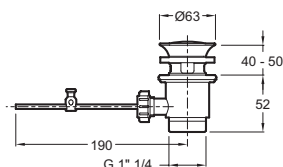

### Caractéristiques techniques

- DIMENSIONS : 15,50 x 4,70 cm
- MATÉRIAU : Métal
- TYPE : Mitigeur
- HAUTEUR TOTALE DU ROBINET (MM) : 218
- RACCORDS : Avec flexibles d'alimentation
- VIDAGE : Avec
- GARANTIE FINITION : Chrome 10 ans / PVD 25 ans

- POIDS : 1,3 kg
- TYPE D'INSTALLATION : 1 trou
- DÉBIT (L/MN SOUS 3 BARS) : 5 l/mn
- SAILLIE DU BEC (MM) : 118
- MÉCANISME : Cartouche à disques céramique
- GARANTIE MÉCANISME : 5 ans

### Dessin technique

Descriptif CCTP : Mitigeur lavabo avec vidage. E24307. Collection : CLÉO 1889. DIMENSIONS : 15,50 x 4,70 cm. POIDS : 1,3 kg. MATÉRIAU : Métal. TYPE D'INSTALLATION : 1 trou. TYPE : Mitigeur. DÉBIT (L/MN SOUS 3 BARS) : 5 l/mn. HAUTEUR TOTALE DU ROBINET (MM) : 218. SAILLIE DU BEC (MM) : 118. RACCORDS : Avec flexibles d'alimentation. MÉCANISME : Cartouche à disques céramique. VIDAGE : Avec. GARANTIE MÉCANISME : 5 ans. GARANTIE FINITION : Chrome 10 ans / PVD 25 ans.