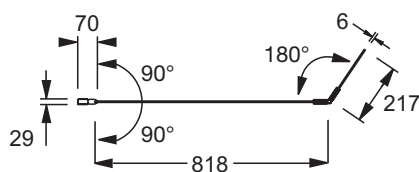

E4930

Collection : NÉO

Couleur* :

GA - Profils chromés

Principaux atouts :

Caractéristiques techniques

- DIMENSIONS : 2,90 x 111,50 x 140 cm
- MATÉRIAU : Verre
- TYPES D'ACCESSOIRE : Pare-bain

- POIDS : 18 kg
- NORMES ET RÉGLEMENTATIONS : EN 14428
- CONSEILS D'ENTRETIEN : à nettoyer à l'eau savonneuse

Bénéfices installateurs

- RÉVERSIBLE : Un pare-bain qui s'adapte à toutes les configurations et à toutes les dimensions de baignoire bain-douche Néo, pour une installation droite ou gauche

Produits complémentaires

- CE6D000L : Baignoire bain-douche 160 x 90 cm
- CE6D000R : Baignoire bain-douche 160 x 90 cm
- CE6D002L : Baignoire bain-douche 170 x 90 cm
- CE6D002R : Baignoire bain-douche 170 x 90 cm

Dessin technique

Descriptif CCTP : Pare-bain, 2 volets. E4930. Collection : NÉO. DIMENSIONS : 2,90 x 111,50 x 140 cm. POIDS : 18 kg. MATÉRIAU : Verre. NORMES ET RÉGLEMENTATIONS : EN 14428. TYPES D'ACCESSOIRE : Pare-bain. CONSEILS D'ENTRETIEN : à nettoyer à l'eau savonneuse.