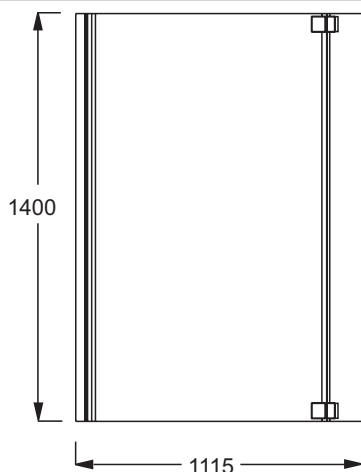

E4930

Collection : NÉO

Couleur* :

GA - Profils chromés

Principaux atouts :

Caractéristiques techniques

- DIMENSIONS : 2,90 x 111,50 x 140 cm
- MATÉRIAU : Verre
- TYPES D'ACCESSOIRE : Pare-bain

- POIDS : 18 kg
- NORMES ET RÉGLEMENTATIONS : EN 14428
- CONSEILS D'ENTRETIEN : à nettoyer à l'eau savonneuse

Bénéfices installateurs

- RÉVERSIBLE : Un pare-bain qui s'adapte à toutes les configurations et à toutes les dimensions de baignoire bain-douche Néo, pour une installation droite ou gauche

Produits complémentaires

- CE6D000L : Baignoire bain-douche 160 x 90 cm
- CE6D000R : Baignoire bain-douche 160 x 90 cm
- CE6D002L : Baignoire bain-douche 170 x 90 cm
- CE6D002R : Baignoire bain-douche 170 x 90 cm

Dessin technique

Descriptif CCTP : Pare-bain, 2 volets. E4930. Collection : NÉO. DIMENSIONS : 2,90 x 111,50 x 140 cm. POIDS : 18 kg. MATÉRIAU : Verre. NORMES ET RÉGLEMENTATIONS : EN 14428. TYPES D'ACCESSOIRE : Pare-bain. CONSEILS D'ENTRETIEN : à nettoyer à l'eau savonneuse.