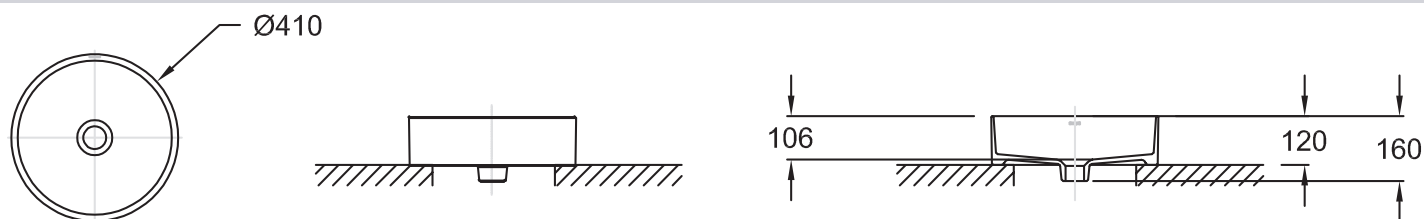

E90012

Collection : DELTA PURE

Couleur* :

0 - Blanc

Principaux atouts :

Caractéristiques techniques

- DIMENSIONS : 41 x 41 cm
- MATÉRIAU : Céramique
- PERCEMENT ROBINETTERIE : Sans trou
- ROBINETTERIE CONSEILLÉE : Odéon Rive Gauche
- POIDS : 8 kg
- TYPE D'INSTALLATION : Posé
- TROP-PLEIN : Sans trou de trop plein
- INFOS COMPLÉMENTAIRES : Robinetterie non incluse

Bénéfices consommateurs

- FINESSE : La faible épaisseur de 6 mm du bandeau de la vasque apporte de la légèreté à l'ensemble
- DESIGN : Cuve géométrique au style contemporain

Produits complémentaires

- E78263 : Bonde de vidage à débordement

Dessin technique

Descriptif CCTP : Vasque à poser Ø 41 cm. E90012. Collection : DELTA PURE. DIMENSIONS : 41 x 41 cm. POIDS : 8 kg. MATÉRIAU : Céramique. TYPE D'INSTALLATION : Posé. PERCEMENT ROBINETTERIE : Sans trou. TROP-PLEIN : Sans trou de trop plein. ROBINETTERIE CONSEILLÉE : Odéon Rive Gauche. INFOS COMPLÉMENTAIRES : Robinetterie non incluse.