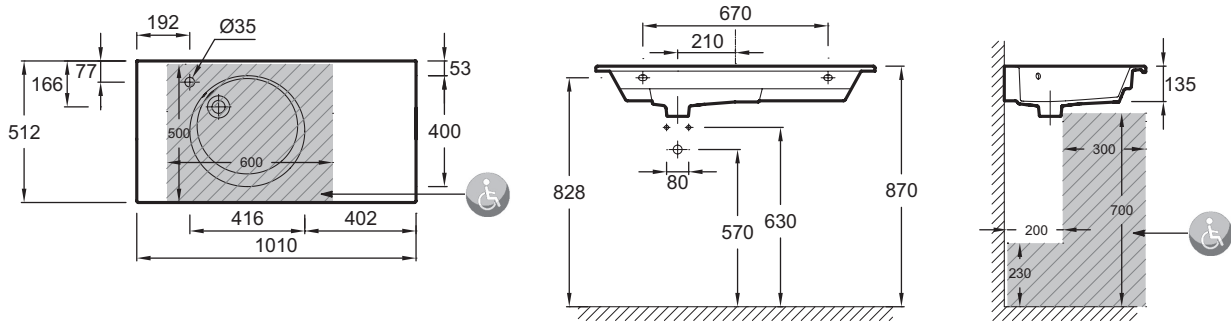

EXAU112-Z

Collection : ODÉON RIVE GAUCHE

Couleur* :

00 - Blanc brillant

Principaux atouts :

Caractéristiques techniques

- DIMENSIONS : 101 x 51,20 cm
- MATÉRIAU : Céramique
- PERCEMENT ROBINETTERIE : 1 trou
- MEULÉ/NON-MEULÉ : Meulé
- NOMBRE DE VASQUES : 1 cuve
- INFOS COMPLÉMENTAIRES : Bonde et robinetterie non incluses
- POIDS : 28,4 kg
- TYPE D'INSTALLATION : Autoportant
- CONFIGURATION : Standard
- TROP-PLEIN : Avec trou de trop-plein
- ROBINETTERIE CONSEILLÉE : Odéon Rive Gauche

Dessin technique

Descriptif CCTP : Plan-vasque 100 cm, meulé. EXAU112-Z. Collection : ODÉON RIVE GAUCHE. DIMENSIONS : 101 x 51,20 cm. POIDS : 28,4 kg. MATÉRIAU : Céramique. TYPE D'INSTALLATION : Autoportant. PERCEMENT ROBINETTERIE : 1 trou. CONFIGURATION : Standard. MEULÉ/NON-MEULÉ : Meulé. TROP-PLEIN : Avec trou de trop-plein. NOMBRE DE VASQUES : 1 cuve. ROBINETTERIE CONSEILLÉE : Odéon Rive Gauche. INFOS COMPLÉMENTAIRES : Bonde et robinetterie non incluses.