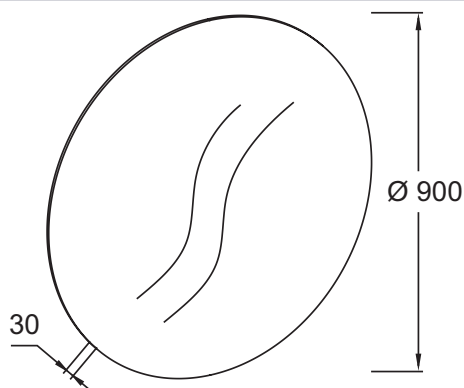

EB1429

Collection : Hors collection

Couleur* :

NF - Sans finition

Caractéristiques techniques

- DIMENSIONS : 0 x 3 x 0 cm
- MATÉRIAU : Verre
- LUMIÈRE : Non
- PRISE USB : Non
- HORLOGE : Non
- FIXATION : Set de fixation à déterminer par votre installateur en fonction de votre support mural
- POIDS : 6,7 kg
- TYPE D'INSTALLATION : Mural
- PRISE ÉLECTRIQUE : Non
- ANTIBUÉE : Non
- ETAGÈRE : Non
- DURÉE GARANTIE (ANNÉES) : 5

Dessin technique

Descriptif CCTP : Miroir rond Candide biseauté Ø 90 cm. EB1429. Collection : Hors collection. DIMENSIONS : 0 x 3 x 0 cm. POIDS : 6,7 kg. MATÉRIAU : Verre. TYPE D'INSTALLATION : Mural. LUMIÈRE : Non. PRISE ÉLECTRIQUE : Non. PRISE USB : Non. ANTIBUÉE : Non. HORLOGE : Non. ETAGÈRE : Non. FIXATION : Set de fixation à déterminer par votre installateur en fonction de votre support mural. DURÉE GARANTIE (ANNÉES) : 5.