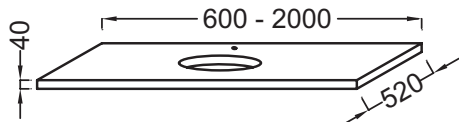

EF12-1000

Collection : PARALLELE

Couleur* :

P6 - Chêne Naturel

P7 - Chêne obscur

P12 - Chêne blanc

Caractéristiques techniques

- DIMENSIONS : 100 x 52 x 4 cm
- MATÉRIAU : Bois massif
- VERSION : Bois massif
- FIXATION : Set de fixation à déterminer par votre installateur en fonction de votre support mural
- ROBINETTERIE RECOMMANDÉE : Nouvelle Vague ou Odéon Rive Gauche
- POIDS : 16 kg
- TYPE D'INSTALLATION : Suspendu
- DISPOSITION VASQUE : Centrée
- INFORMATIONS COMPLÉMENTAIRES : Avec percement robinetterie. Siphon recommandé pour installation apparente E78291. ATTENTION : Commander obligatoirement 2 jeux d'équerres EB509, ou un jeu d'équerres EB509 et une paire d'équerre porte-serviette EB507 pour installation de la table

Bénéfices installateurs

- ROBUSTESSE : Plans hydrofuges avec une épaisseur de 4 cm

Produits requis

- E90012 : Vasque à poser Ø 41 cm
- E90011 : Vasque à poser 39 cm

Produits complémentaires

- E78291 : Siphon long

Dessin technique

Descriptif CCTP : Plan de toilette 100 cm, 1 découpe, bois massif. EF12-1000. Collection : PARALLELE. DIMENSIONS : 100 x 52 x 4 cm. POIDS : 16 kg. MATÉRIAU : Bois massif. TYPE D'INSTALLATION : Suspendu. VERSION : Bois massif. DISPOSITION VASQUE : Centrée. FIXATION : Set de fixation à déterminer par votre installateur en fonction de votre support mural. INFORMATIONS COMPLÉMENTAIRES : Avec percement robinetterie. Siphon recommandé pour installation apparente E78291. ATTENTION : Commander obligatoirement 2 jeux d'équerres EB509, ou un jeu d'équerres EB509 et une paire d'équerre porte-serviette EB507 pour installation de la table. ROBINETTERIE RECOMMANDÉE : Nouvelle Vague ou Odéon Rive Gauche.