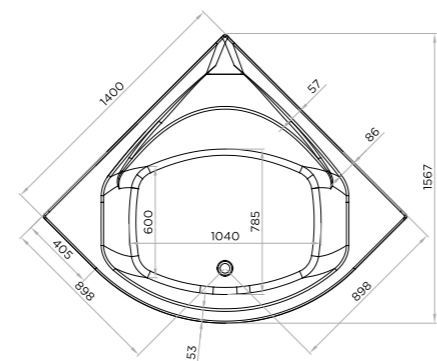

OTEA

SE GLISSER DANS LA GRÂCE ET LA SYMÉTRIE

La baignoire **OTEA 140** est disponible dans tous les systèmes (*sauf Oxygen Pool Air*).
Présentée avec le système Vitalité, équipée du tablier acrylique.

- **Robinetterie en option.**

- Livrée avec 2 coussins Elbe (*sauf Star Mixte Digit*), bec cascade Alpha et système de vidage.
- Les poignées sont en option et sont placées côté façade, de chaque côté du volant de vidage.

En option

DIMENSIONS
L 140 x l 140 x P 47,5 x H 62,5 cm

VOLUME UTILE
320 litres

AUTRES COTES
Consulter le dossier technique

Seul le bec cascade Alpha est compatible avec la baignoire Otea parmi nos différents becs de remplissage.