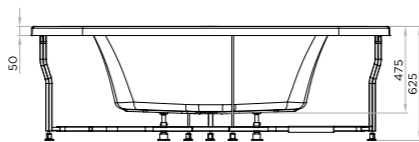

- Livrée avec 2 coussins Elbe (*sauf Star Mixte Digit*), bec cascade Alpha et système de vidage.
- Les poignées sont en option et sont placées côté façade, de chaque côté du volant de vidage.

En option

DIMENSIONS
L 140 x l 140 x P 47,5 x H 62,5 cm

VOLUME UTILE
320 litres

AUTRES COTES
Consulter le dossier technique

Seul le bec cascade Alpha est compatible avec la baignoire Otea parmi nos différents becs de remplissage.