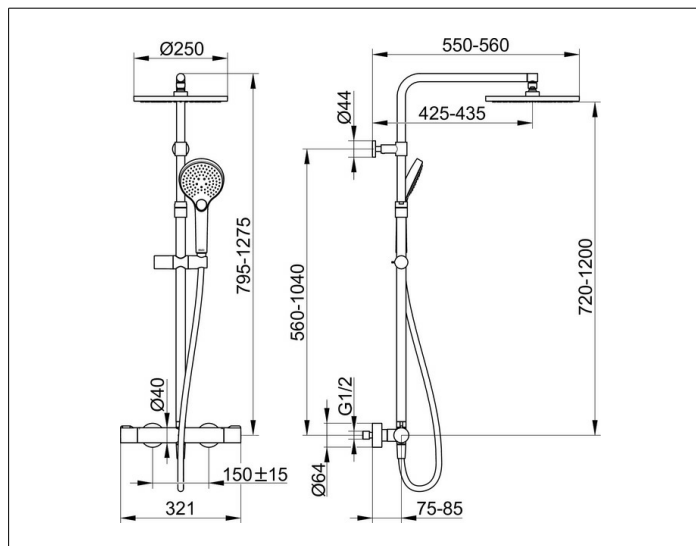

Plan blue Robinetterie

53926372321 Colonne de douche avec mitigeur thermostatique et douche de tête

PRODUIT

DESSIN

CARACTÉRISTIQUES DU PRODUIT

pour montage en saillie, butée de sécurité à 38 °,
douche de tête réglable en hauteur et pivotante,
250 mm, ronde (débit limité à 15l/min),
douchette à main 3 jets (normal, soft et jet de massage),
(débit limité à 12l/min), avec curseur et flexible
en 1600 mm, cartouche robinet d'arrêt, inverseur et mitigeur
avec disques en céramique, Entraxe 150 +/- 15 mm,
Raccord flexible DN15, sécurité anti-retour selon
la norme DIN EN 1717, adapté au chauffe-eau instantané

SURFACE

noir mat