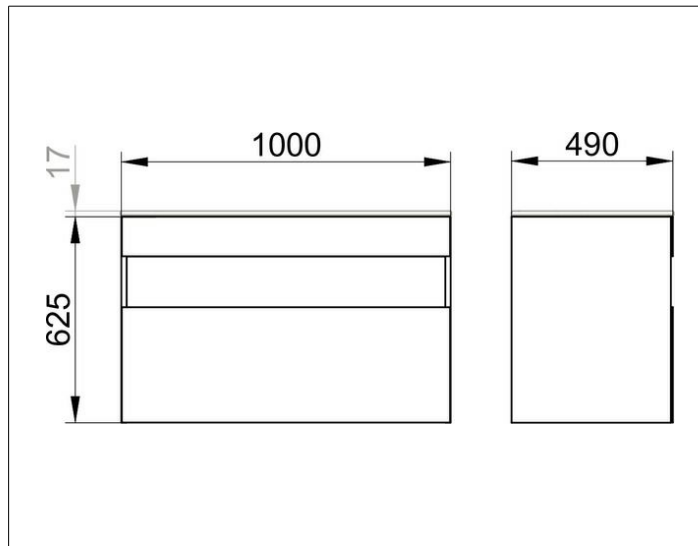

Stageline

32872300000 Meuble sous vasque

PRODUIT

DESSIN

CARACTÉRISTIQUES DU PRODUIT

compatible avec la vasque en céramique article n° 32970,
1 tiroir frontal avec amortisseur,
avec système anti-odeur en plastique 1 1/4 x 32

EQUIPEMENT

- 1 tapis en matière synthétique

SURFACE

blanc/blanc

DIMENSION

1000 x 625 x 490 mm