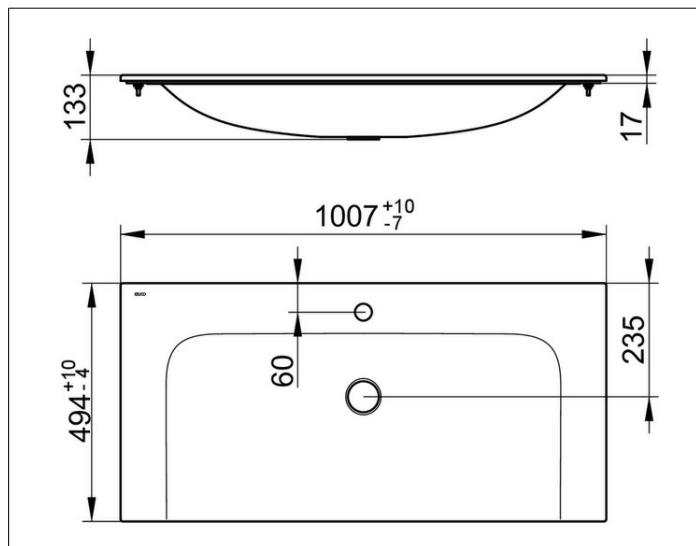

Plan

32970311001 Vasque en céramique

PRODUIT

DESSIN

CARACTÉRISTIQUES DU PRODUIT

convient aux robinetteries monotrous,
complet avec système d'écoulement et de trop-plein Clou
avec surface vitrifiée CleanPlus

SURFACE

blanc

DIMENSION

1007 x 17 x 494 mm