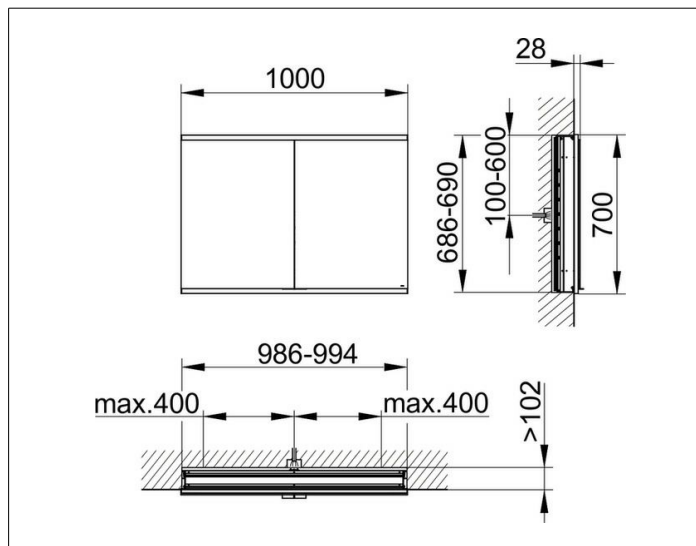

Royal Modular 2.0

800210100001200 Armoire de toilette

PRODUIT

DESSIN

EEK: C ,

SURFACE

argent anodisé

DIMENSION

1000 x 700 x 120 mm