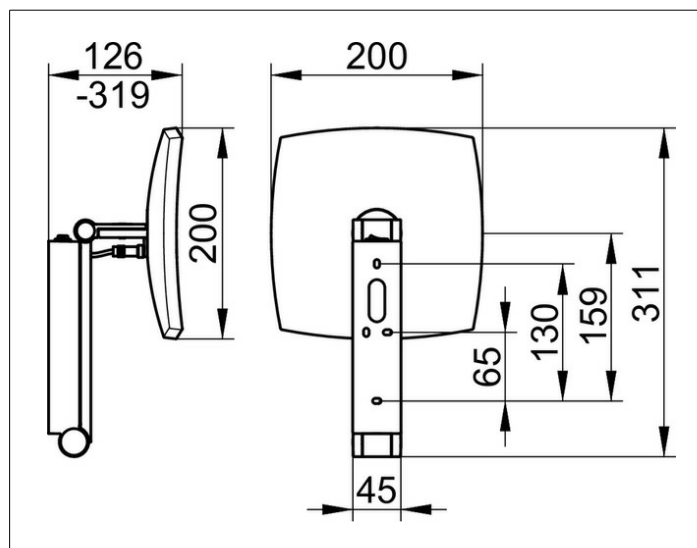

Miroirs grossissants

17613019004 Miroir grossissant

PRODUIT

DESSIN

CARACTÉRISTIQUES DU PRODUIT

avec éclairage, lumière de 6500 kelvin (lumière du jour), compatible avec interrupteur Va et vient sur bras pivotant en 3 dimensions, miroir uniface, grossissement x 5
 Fonctionnement : avec interrupteur Va et vient
 Alimentation électrique : Transformateur 12 V intégré dans le bras mural, entrée 220-240 V
 Eclairage : LED 7 w (durée de vie > 50.000 heures)
 EEK: D , 8 kWh/1000h

SURFACE

chromé

DIMENSION

mit Wippschalter

SPÉCIFICATIONS

KEUCO iLook_move Cosmetic Mirror, 17613019004
 High-quality cosmetic mirror, high-gloss chrome-plated, illuminated, square, with elegant curved edges, on swivel arm made of a robust, rectangular metal profile with concealed high-performance hinges, flat wall mounting with 4 attachment points for optimal load distribution, three-dimensionally adjustable, mirror concave on one side, magnification factor x 5, 12V power supply and rocker switch integrated in the wall section
 Input range 220-240V, wiring integrated in the swivel arm, lighting: 7 Watt LED (maintenance-free), standby consumption: 0 Watt, 1 light color: 6500 kelvin (daylight), height of the wall fastening approx. 200 mm, width approx. 45 mm, maximum height approx. 500 mm, external dimensions: 200 x 200 mm, maximum projection approx. 300 mm, the cosmetic mirror is mounted concealed, delivery incl. corrosion-free mounting material