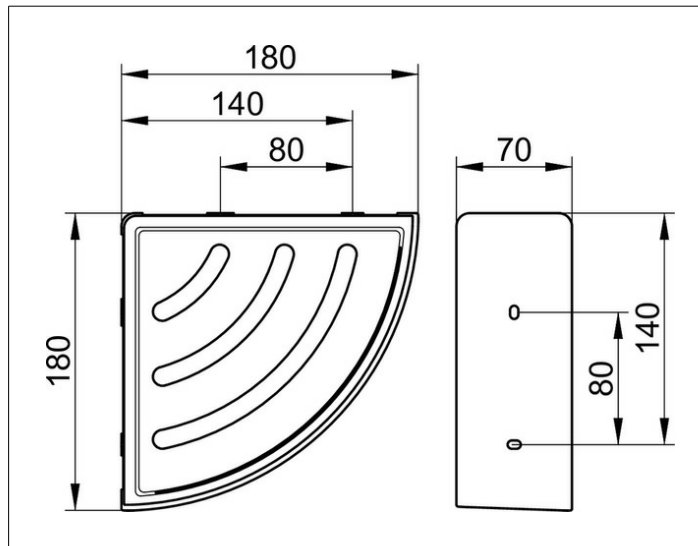

Elegance Nouveau

11657010000 Panier de douche d'angle

PRODUIT

DESSIN

CARACTÉRISTIQUES DU PRODUIT

2 pièces : panier en métal et pièce d'insertion en plastique amovible, incassable, résistant au savon et aux UV

SURFACE

chromé/blanc

SPÉCIFICATIONS

KEUCO ELEGANCE sponge basket for corner installation 11657010000
Two parts: metal basket (chrome-plated) and detachable (white)
Synthetic insert, soap resistant, unbreakable, uv-protected
chrome-plated sponge basket for corner installation in an elegant design,
easy to clean,
total depth 7-1/16", width 7-1/16", height 2-3/4", projection 7-1/16"
incl. corrosion-free mounting material