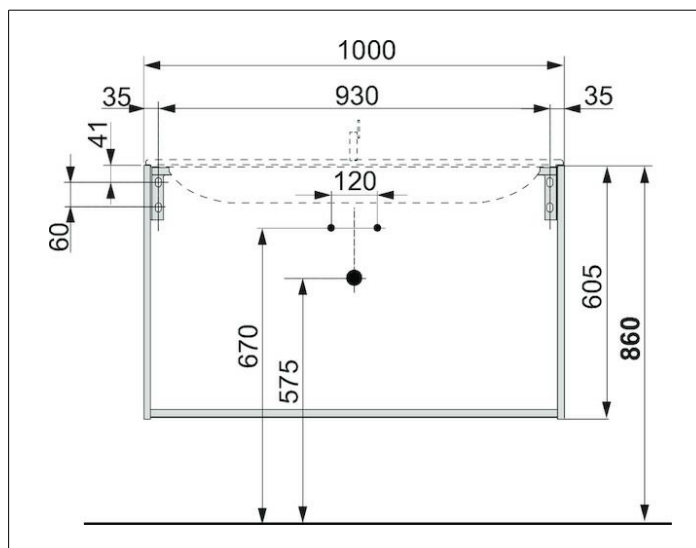

Plan
32972300000 Meuble sous vasque

PRODUIT

DESSIN

SURFACE

blanc/blanc

DIMENSION

1000 x 605 x 490 mm