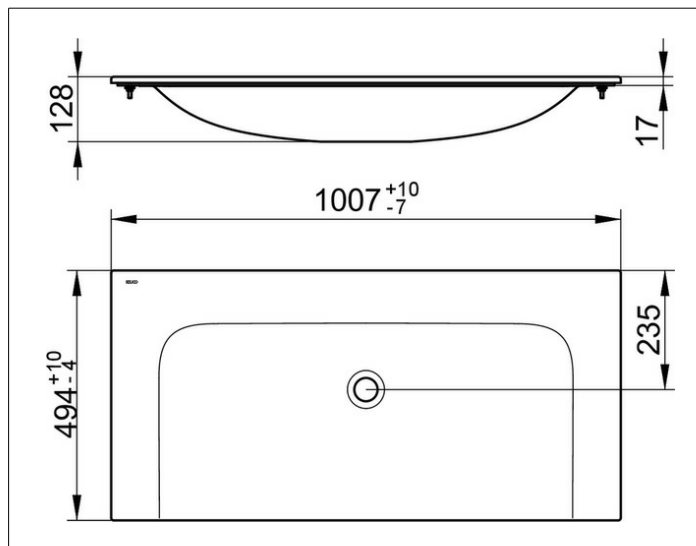

Plan

32970311000 Vasque en céramique

PRODUIT

DESSIN

CARACTÉRISTIQUES DU PRODUIT

sans perçage pour robinetterie, sans trop-plein,
avec surface vitrifiée CleanPlus

SURFACE

blanc

DIMENSION

1007 x 17 x 494 mm