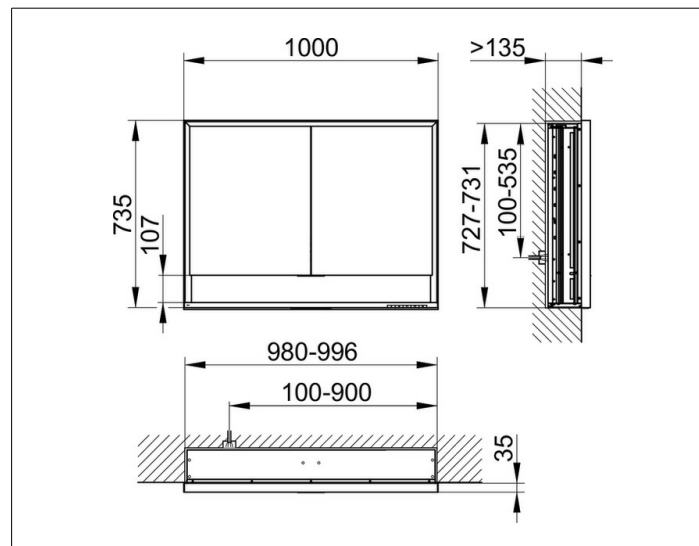

Royal Lumos

14314171311 Armoire de toilette

PRODUIT

DESSIN

CARACTÉRISTIQUES DU PRODUIT

pour encastrement mural,
luminosité réglable sur 2700 kelvin (lumière chaude)
jusqu'à 6500 kelvin (lumière du jour),
2 portes pivotantes en double face miroir cristal,
corps en aluminium argent-anodisé,
partie dorsale en miroir

SURFACE

argent anodisé

DIMENSION

1000 x 735 x 165 mm