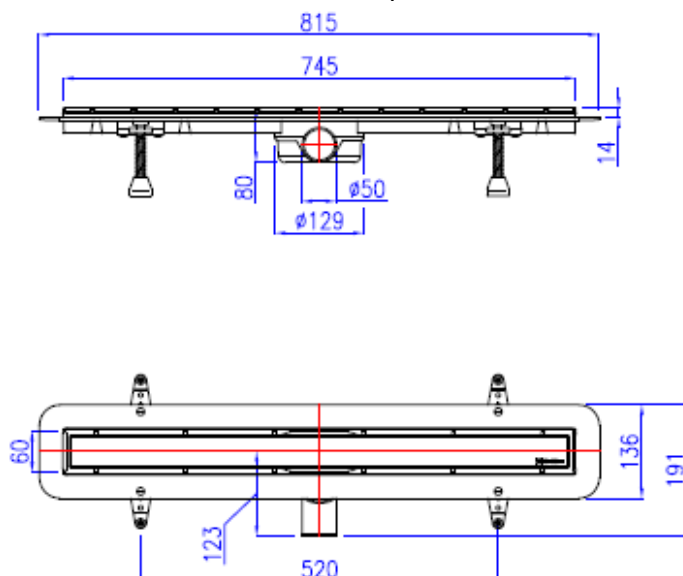

Schéma de la fourniture :

La fourniture comprend le caniveau, la rehausse, le système anti-odeur, la natte de reprise d'étanchéité fournie, les pieds support, le clapet multi stop et le tamis à cheveux.

Les schémas 2D et/ou 3D sont disponibles sur notre site Internet : www.kessel.fr ou sur