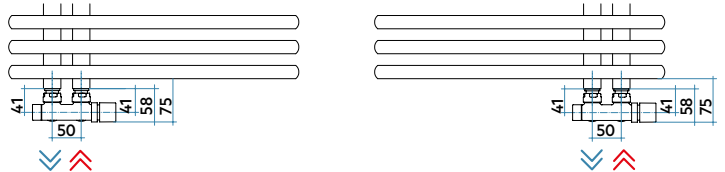

Installation

H	L	X
mm	mm	mm
928	500	355
1170	500	597
1455	500	882
1455	600	882
1842	600	1269

Normes et certifications

Raccordement et dimensions avec robinetterie IRSAP (en option) :

Radiateur réversible : collecteur droite ou gauche sur une seule et même référence

FUNKY

Références	Stock	Dimensions					Puissances			
		Haut. mm	Larg. mm	Prof. mm	Entraxe mm	Poids Kg	Cap. lt	Δt50 Watt	Δt30 Watt	Pente n.
YR S 050B __ IR 01 NNN		928	500	62	50	8,7	3,5	402	220	1,183
YR M 050B __ IR 01 NNN		1170	500	62	50	10,6	4,1	488	265	1,1198
YR L 050B __ IR 01 NNN		1455	500	62	50	13,0	5,0	592	311	1,257
YR L 060B __ IR 01 NNN		1455	600	62	50	14,9	5,7	688	364	1,246
YR G 060B __ IR 01 NNN		1842	600	62	50	19,2	7,6	891	473	1,238