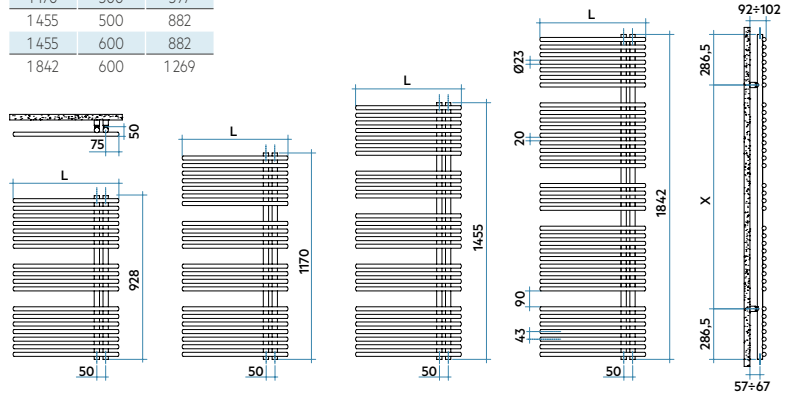

radiateur sèche-serviettes chauffage central

Caractéristiques techniques

- radiateur en acier avec tubes ronds Ø 23 mm et collecteurs ronds Ø 30 mm
- raccordement hydraulique 1/2" 50mm
- pression maximale de service 8 bars
- température maximale de service 95°C
- NF
- garantie 2 ans

Installation

H	L	X
mm	mm	mm
928	500	355
1170	500	597
1455	500	882
1455	600	882
1842	600	1269

Normes et certifications

Raccordement et dimensions avec robinetterie IRSAP (en option) :

Radiateur réversible : collecteur droite ou gauche sur une seule et même référence

FUNKY

Références	Stock	Dimensions					Puissances			
		Haut. mm	Larg. mm	Prof. mm	Entraxe mm	Poids Kg	Cap. lt	Δt50 Watt	Δt30 Watt	Pente n.
YR S 050B __ IR 01 NNN		928	500	62	50	8,7	3,5	402	220	1,183
YR M 050B __ IR 01 NNN		1170	500	62	50	10,6	4,1	488	265	1,1198
YR L 050B __ IR 01 NNN		1455	500	62	50	13,0	5,0	592	311	1,257
YR L 060B __ IR 01 NNN		1455	600	62	50	14,9	5,7	688	364	1,246
YR G 060B __ IR 01 NNN		1842	600	62	50	19,2	7,6	891	473	1,238