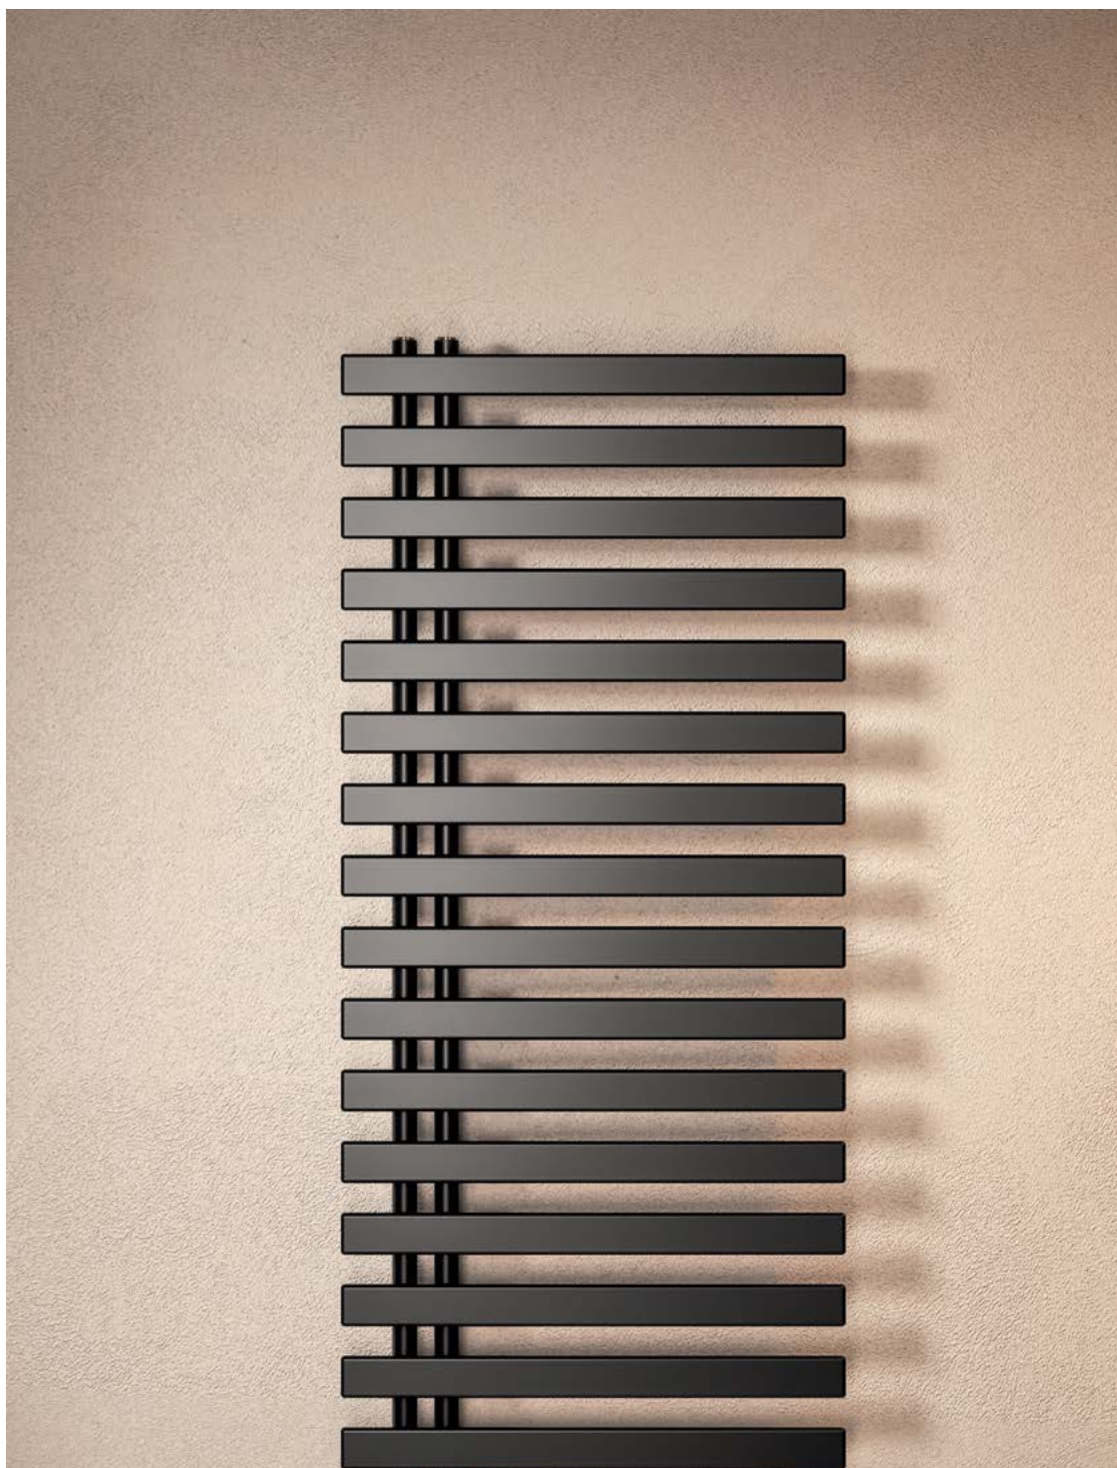

KALIMBA
CH E 060B 10 IR 01 NNN
Kalimba 797W, 1784x600mm, noir

KALIMBA

radiateur sèche-serviettes chauffage central

SALLE DE BAIN
Radiateurs chauffage central

Confort & simplicité

Kalimba est certifié NF.
Chaleur uniforme et constante dans l'ensemble de la pièce.

Radiateur réversible

Kalimba est réversible offrant la possibilité d'une installation avec le collecteur à droite ou à gauche selon la configuration de la salle de bains.

Finitions haut de gamme

Un large choix de coloris, dont RAL sur-mesure, y compris sur la robinetterie (en option).

KALIMBA

radiateur sèche-serviettes chauffage central

Caractéristiques techniques

- radiateur en acier avec tubes plats 50 x 10 mm et collecteurs ronds Ø 30 mm
- reversible : collecteur à droite ou à gauche**
- raccordement hydraulique 1/2" 50mm
- pression maximale de service 4 bars
- température maximale de service 95°C
- NF
- garantie 2 ans