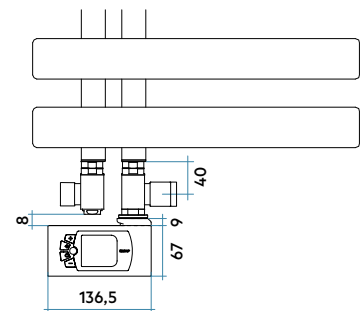

Dimensions avec robinetterie IRSAP (en option) :

Digitale

Accessoires

Télécommande IR (p.354)

Fournie avec son support mural, cette télécommande contrôle à distance la résistance digitale IR.

Télécommande IR
pour résistance électrique IR
code
REELETRASM40

*Eco-participation : 0,12€ HT