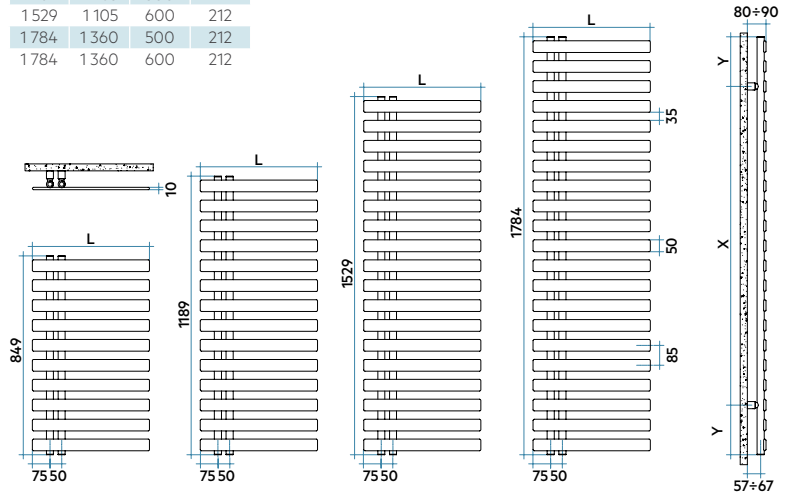

KALIMBA

radiateur sèche-serviettes chauffage central

Caractéristiques techniques

- radiateur en acier avec tubes plats 50 x 10 mm et collecteurs ronds Ø 30 mm
- **reversible : collecteur à droite ou à gauche**
- raccordement hydraulique 1/2" 50mm
- pression maximale de service 4 bars
- température maximale de service 95°C
- NF
- garantie 2 ans

Inclus avec le radiateur

- système de fixation murale dans la finition du radiateur
- purgeur, bouchons et cache-bouchons

Couleurs et finitions

Supplément de prix

CH S 055B __ IR 01 NNN

RAL sur-mesure

+40% sous réserve de faisabilité

Codes couleur et compatibilités en dernière page

Installation

H	X	L	Y
mm	mm	mm	mm
849	425	500	212
1189	765	500	212
1529	1105	600	212
1784	1360	500	212
1784	1360	600	212