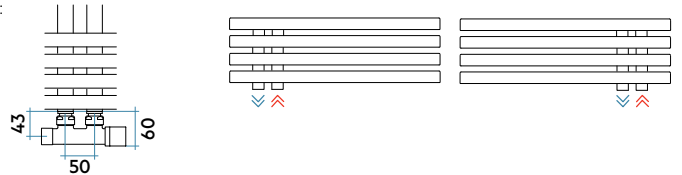

Normes et certifications

Dimensions avec robinetterie IRSAP (en option) :