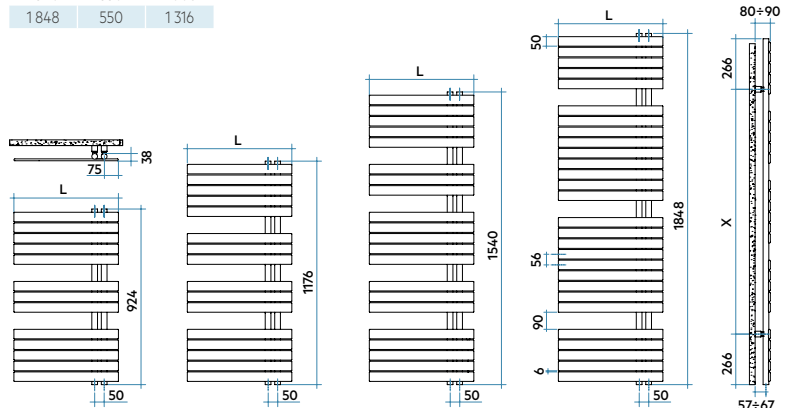

Inclus avec le radiateur

- 4 fixations murales dans la finition du radiateur
- 2 purgeurs 1/2" rétractables et cache-bouchon

Couleurs et finitions Supplément de prix

UR P 055B __ IR 01 NNN

RAL sur-mesure

+40% sous réserve de faisabilité

Codes couleur et compatibilités en dernière page

Installation

H	L	X
mm	mm	mm
924	550	392
1176	550	644
1540	550	1008
1848	550	1316

Normes et certifications

Raccordement et dimensions avec robinetterie IRSAP (en option) :

Radiateur réversible : collecteur droite ou gauche sur une seule et même référence

SOUL

Références	Stock	Dimensions					Puissances			
		Haut. mm	Larg. mm	Prof. mm	Entraxe mm	Poids Kg	Cap. lt	Δt50 Watt	Δt30 Watt	Pente n.
UR P 055B __ IR 01 NNN		924	550	38	50	9,4	3,2	415	226	1,189
UR S 055B __ IR 01 NNN		1176	550	38	50	11,5	4,1	541	293	1,200
UR M 055B __ IR 01 NNN		1540	550	38	50	15,0	5,3	637	343	1,216
UR E 055B __ IR 01 NNN		1848	550	38	50	19,4	7,3	731	392	1,219