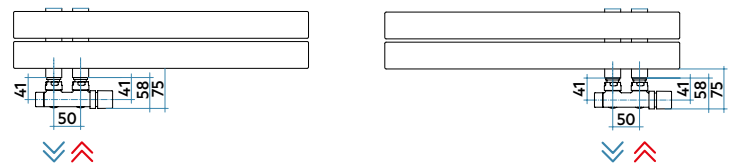

Codes couleur et compatibilités en dernière page

Installation

H	L	X
mm	mm	mm
924	550	392
1176	550	644
1540	550	1008
1848	550	1316

Normes et certifications

Raccordement et dimensions avec robinetterie IRSAP (en option) :

Radiateur réversible : collecteur droite ou gauche sur une seule et même référence

SOUL

Références	Stock	Dimensions					Puissances			
		Haut. mm	Larg. mm	Prof. mm	Entraxe mm	Poids Kg	Cap. lt	Δt50 Watt	Δt30 Watt	Pente n.
UR P 055B __ IR 01 NNN		924	550	38	50	9,4	3,2	415	226	1,189
UR S 055B __ IR 01 NNN		1176	550	38	50	11,5	4,1	541	293	1,200
UR M 055B __ IR 01 NNN		1540	550	38	50	15,0	5,3	637	343	1,216
UR E 055B __ IR 01 NNN		1848	550	38	50	19,4	7,3	731	392	1,219