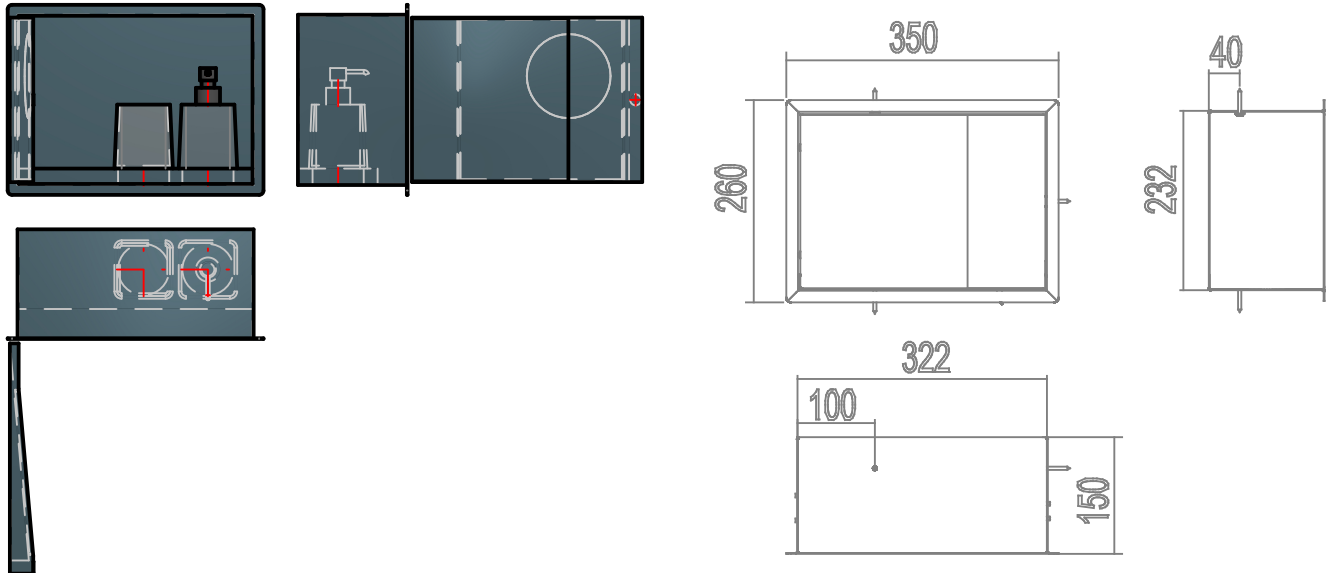

VUE 3D

Ceci vous rapproche ou vous éloigne des objets montrés sur l'écran quand vous glissez en vertical. Vous pouvez aussi zoomer avec la fonction spécifique en cliquant DownShift

Ceci déplace le modèle seulement en vertical ou en horizontal. Vous pouvez aussi faire un panoramique avec la fonction: CTRL-glisse.

Ceci tourne des objets 3D sur l'écran. La façon avec laquelle les objets se déplacent dépend de la vue initiale, d'où vous commencez à glisser et de la direction vers

VUE 2D
CROQUIS TECHNIQUES

FINITIONS DISPONIBLES

Code	A80750AQ
Matériel	Aquamarine
Position	Open
Description très brève 1	INDA Cm35X15 H26
Description très brève 2	MY SECRET A80750 35X15 AQ
Description de l'article	INDA ACCESSORIES MY SECRET Cm35X15 H26 AQ
Codes internationaux	EAN-13:8033163457499
Hauteur [cm]	26
Largeur [cm]	35
Profondeur [cm]	15
Poids [kg]	6.4
Gamme	MY SECRET
Modèle	A80750
Code intrastat	73249000
Lien url du site web de l'article	https://www.inda.net/
Design	Grey ID
	0