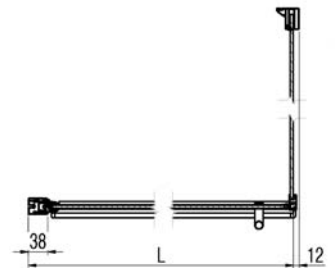

Le dimensioni sono in mm  
 Sizes in mm  
 Les dimensions sont indiquées en mm  
 Las medidas son en mm

Chiusura magnetica. Apertura mediante sistema Camme integrato. Maniglia inclusa.  
 Magnetic closure. Opening with integrated Camme-Sytem. Handle included.  
 Fermeture magnétique. Ouverture grâce à une articulation à Came intégrée. Poignée incluse.  
 Cierre magnético. Apertura mediante sistemas integrados Camme. Tirador Incluido.

Porta a battente **sinistra** su elemento fisso / **Left** pivot door on fixed element  
 Porte battante **gauche** sur élément fixe / Puerta batiente **izquierda** sobre elemento fijo

H max 217 cm  
 L min 60 cm / max 180 cm

TT	AC	BM	01	57
Larghezza - estensibilità Breadth - extensibility Largeur - extensibilité Ancho - extensibilidad			cod.	cod.
<b>L 97 - 101 cm</b>			B5880 S TT 01 B5880 S AC 01 B5880 S BM 01	B5880 S TT 57 B5880 S AC 57 B5880 S BM 57
<b>L 101 - 105 cm</b>			B5881 S TT 01 B5881 S AC 01 B5881 S BM 01	B5881 S TT 57 B5881 S AC 57 B5881 S BM 57
<b>L 107 - 111 cm</b>			B5882 S TT 01 B5882 S AC 01 B5882 S BM 01	B5882 S TT 57 B5882 S AC 57 B5882 S BM 57
<b>L 111 - 115 cm</b>			B5883 S TT 01 B5883 S AC 01 B5883 S BM 01	B5883 S TT 57 B5883 S AC 57 B5883 S BM 57
<b>L 117 - 121 cm</b>			B5884 S TT 01 B5884 S AC 01 B5884 S BM 01	B5884 S TT 57 B5884 S AC 57 B5884 S BM 57
<b>L 121 - 125 cm</b>			B5885 S TT 01 B5885 S AC 01 B5885 S BM 01	B5885 S TT 57 B5885 S AC 57 B5885 S BM 57
<b>L 137 - 141 cm</b>			B5886 S TT 01 B5886 S AC 01 B5886 S BM 01	B5886 S TT 57 B5886 S AC 57 B5886 S BM 57
<b>L 157 - 161 cm</b>			B5887 S TT 01 B5887 S AC 01 B5887 S BM 01	B5887 S TT 57 B5887 S AC 57 B5887 S BM 57
<b>L 167 - 171 cm</b>			B5888 S TT 01 B5888 S AC 01 B5888 S BM 01	B5888 S TT 57 B5888 S AC 57 B5888 S BM 57
<b>L 177 - 181 cm</b>			B5890 S TT 01 B5890 S AC 01 B5890 S BM 01	B5890 S TT 57 B5890 S AC 57 B5890 S BM 57