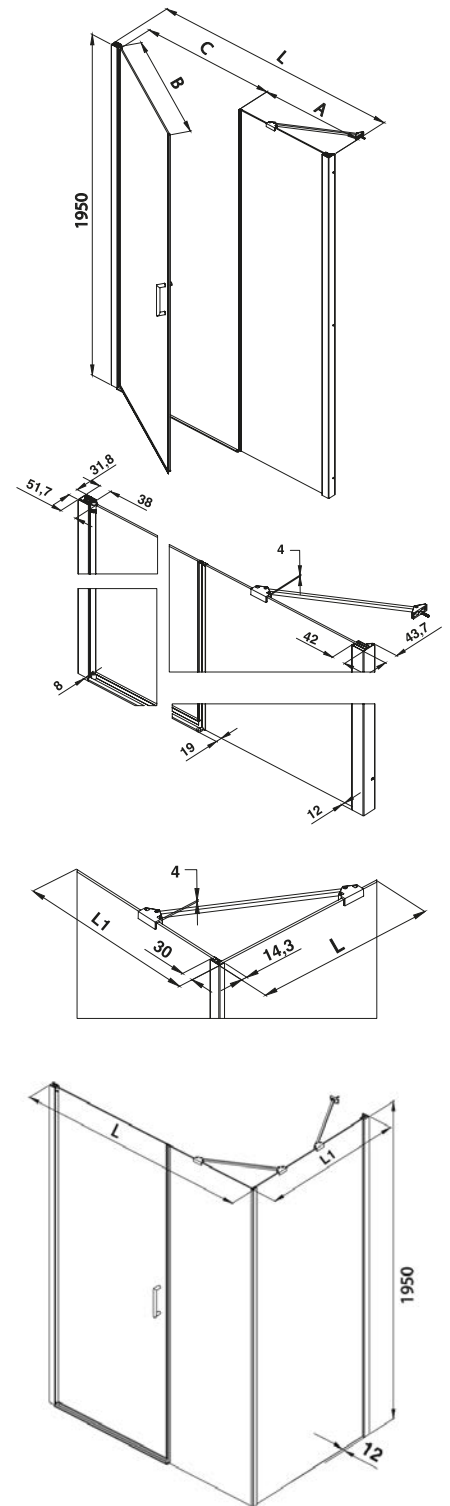

Le dimensioni sono in mm  
 Sizes in mm  
 Les dimensions sont indiquées en mm  
 Las medidas son en mm

Chiusura magnetica. Apertura mediante sistema Camme integrato. Maniglia inclusa.  
 Magnetic closure. Opening with integrated Camme-Sytem. Handle included.  
 Fermeture magnétique. Ouverture grâce à une articulation à Came intégrée. Poignée incluse.  
 Cierre magnético. Apertura mediante sistemas integrados Camme. Tirador Incluido.

in nicchia  
 for niche  
 pour niche  
 para nicho

+ parete fissa  
 + fixed panel  
 + paroi fixe  
 + pared fija

cod.	L	L + 1,2
B5880	97 - 101	98,2 - 102,2
B5881	101 - 105	102,2 - 106,2
B5882	107 - 111	108,2 - 112,2
B5883	111 - 115	112,2 - 116,2
B5884	117 - 121	118,2 - 122,2
B5885	121 - 125	122,2 - 126,2
B5886	137 - 141	138,2 - 142,2
B5887	157 - 161	158,2 - 162,2
B5888	167 - 171	168,2 - 172,2
B5890	177 - 181	178,2 - 182,2

Porta a battente **sinistra** su elemento fisso / **Left** pivot door on fixed element  
 Porte battante **gauche** sur élément fixe / Puerta batiente **izquierda** sobre elemento fijo

H max 217 cm  
 L min 60 cm / max 180 cm