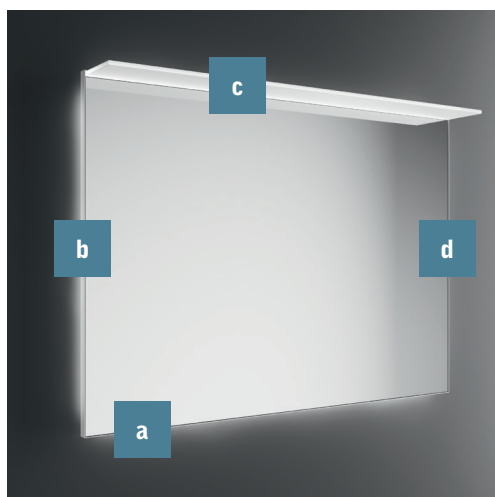

UPPER LIGHT

NEW

PLUS

- ✓ Emissione ottimale della luce attraverso il diffusore «a vela» nella parte superiore
- ✓ Luce ambientale diffusa nella parte posteriore per un ambiente più soft (solo Salvore+)

- ✓ Optimal emission of light through the diffuser placed on top
- ✓ Scattered room light in the rear part for a more relaxed space (only Salvore+)

- ✓ Emission lumineuse optimale grâce au diffuseur "voile" en partie haute
- ✓ Lumière d'ambiance diffuse à l'arrière pour une lumière plus douce (Salvore + uniquement)

- ✓ Optimale Lichtabgabe durch das obere Lichtsegl
- ✓ Hinteres Ambientelicht, für eine sanftere Umgebung

CARATTERISTICHE DI PRODOTTO / PRODUCT SPECIFICATIONS CARACTÉRISTIQUES DU PRODUIT / PRODUKTEIGENSCHAFTEN

- a** Tastiera comandi sempre posizionata in basso a sinistra sotto il telaio
Button keyboard always on the bottom-left corner, under the frame
Clavier de commande toujours positionné en bas à gauche sous le cadre
Bedienungstastatur immer unten links unter dem Rahmen positioniert
- b** Telaio in 3 diverse possibili finiture: alluminio satinato (SA), nero opaco (NE), bianco opaco (WM)
Frame in 3 different finishes: satined aluminium (SA), matt black (NE), matt white (WM)
Cadre en 3 finitions différentes possibles : aluminium satiné (SA), noir mat (NE), blanc mat (WM)
3 Rahmen in 3 Ausführungen erhältlich: Aluminium satiniert (SA), matt schwarz (NE) weiss matt (WM)
- c** Luce LED superiore con regolazione intensità
LED upper light with intensity adjustment
Lumière LED supérieure avec réglage de l'intensité
Oberes LED Licht mit Intensitätsregulierung
- d** Luce ambientale LED su 4 lati con regolazione intensità e colore (solo SALVORE+)
LED room light on 4 sides with intensity and colour adjustment (only SALVORE+)
Lumière d'ambiance LED sur 4 côtés avec réglage de l'intensité et de la couleur (uniquement SALVORE+)
Ambientelicht LED an 4 Seiten mit Intensitäts- und Farbanpassung (nur SALVORE+)