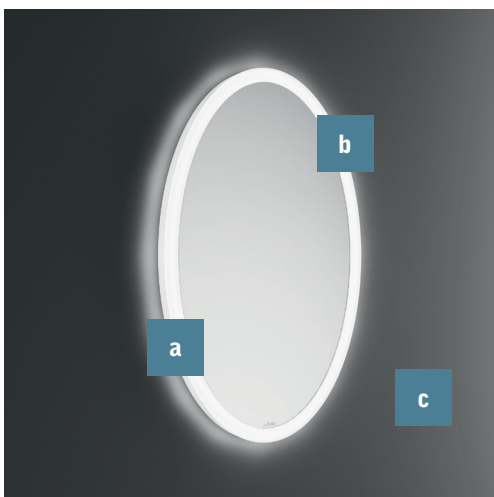

# PORTOLE

Always in the center.

Designer:  
Studio Inda

**Finiture / Finishes / Finitions / Ausführungen**

No frame

[www.inda.net](http://www.inda.net)

 **inda**<sup>®</sup>  
bathroom interiors

# PORTOLE

SPECCHI D'ARREDO CON ILLUMINAZIONE  
MIRRORS WITH LIGHTING  
MIROIRS AVEC ÉCLAIRAGE  
LICHTSPIEGEL

PERIMETRAL LIGHT

- PLUS**
- ✓ Illuminazione di grande intensità e profondità adatta anche ad ambienti di grandi dimensioni
  - ✓ Accensione/spegnimento da parete
  - ✓ 3 forme: tonda, ovale e rettangolare
  - ✓ Lighting of great intensity, suitable also for big spaces
  - ✓ Power on/off from the wall
  - ✓ 3 shapes: round, oval and rectangular
  - ✓ Éclairage à grande intensité et champs de profondeur convient également aux grandes pièces
  - ✓ Commande ON/OFF à cloison
  - ✓ 3 formes : ronde, ovale et rectangulaire
  - ✓ Beleuchtung mit großer Intensität und Tiefe auch für große Räume geeignet
  - ✓ Ein/Aus Schalter an der Wand
  - ✓ 3 Formen: Rund, Oval und rechteckig

frame