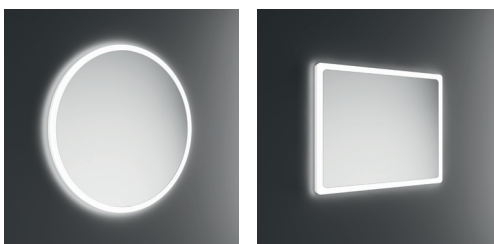

# PORTOLE

SPECCHI D'ARREDO CON ILLUMINAZIONE  
MIRRORS WITH LIGHTING  
MIROIRS AVEC ÉCLAIRAGE  
LICHTSPIEGEL

PERIMETRAL LIGHT

- PLUS**
- ✓ Illuminazione di grande intensità e profondità adatta anche ad ambienti di grandi dimensioni
  - ✓ Accensione/spegnimento da parete
  - ✓ 3 forme: tonda, ovale e rettangolare
  - ✓ Lighting of great intensity, suitable also for big spaces
  - ✓ Power on/off from the wall
  - ✓ 3 shapes: round, oval and rectangular
  - ✓ Éclairage à grande intensité et champs de profondeur convient également aux grandes pièces
  - ✓ Commande ON/OFF à cloison
  - ✓ 3 formes : ronde, ovale et rectangulaire
  - ✓ Beleuchtung mit großer Intensität und Tiefe auch für große Räume geeignet
  - ✓ Ein/Aus Schalter an der Wand
  - ✓ 3 Formen: Rund, Oval und rechteckig