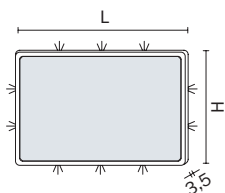

H 64	L	Lumen/mt	Watt	cod.

80	1470
100	1470
120	1470
140	1470
160	1470

36	S872020
42	S872030
48	S872040
53	S872050
59	S872060

Watt	cod. RA	Ø

52	S872020RA
58	S872030RA
64	S872040RA
69	S872050RA
75	S872060RA