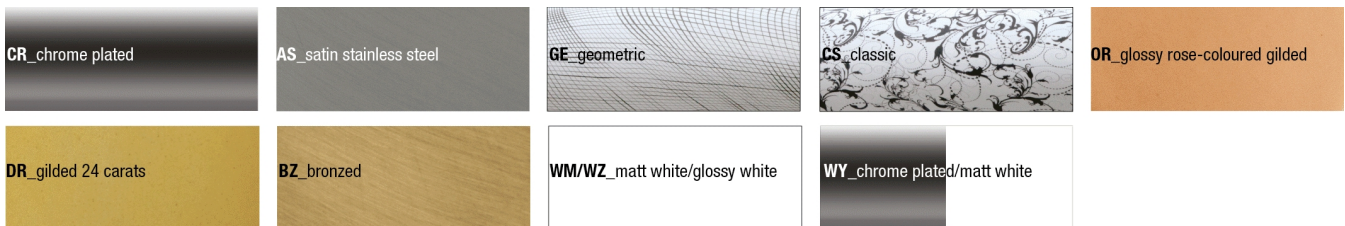

FINITIONS DISPONIBLES

	AV014ACR
Matériel	Chrome-plated
Quantity	1
Description très brève 1	INDA WC-Porte-balai Cm9X9 H40
Description très brève 2	MY LOVE AV014A 9X9 Chrome-plated
Description de l'article	INDA ACCESSORIES MY LOVE Toilet Brush Holder Cm9X9 H40 Chrome-plated
Codes internationaux	EAN-13:8033163500348
Hauteur [cm]	40
Largeur [cm]	9
Profondeur [cm]	9
Poids [kg]	1.025
Gamme	MY LOVE
LIGNE	Porte-balai
Modèle	AV014A
Code intrastat	73249000
Lien url du site web de l'article	https://www.inda.net/
Design	Studio Inda
Quantity	1,10