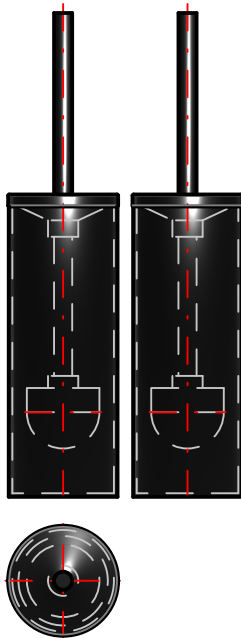

MY LOVE

Design: Studio Inda

AV014A

MY LOVE Toilet Brush Holder

AV014ACR
INDA ACCESSORIES MY LOVE Toilet

Brush Holder Cm9X9 H40 Chrome-
plated

Pour activer la vue 3D interactive, vous devez ouvrir ce document (voir note en haut) avec Adobe Acrobat et cliquer sur le point d'interrogation.

VUE 3D

Ceci vous rapproche ou vous éloigne des objets montrés sur l'écran quand vous glissez en vertical. Vous pouvez aussi zoomer avec la fonction spécifique en cliquant DownShift

Ceci déplace le modèle seulement en vertical ou en horizontal. Vous pouvez aussi faire un panoramique avec la fonction: CTRL-glisse.

Ceci tourne des objets 3D sur l'écran. La façon avec laquelle les objets se déplacent dépend de la vue initiale, d'où vous commencez à glisser et de la direction vers

VUE 2D

CROQUIS TECHNIQUES

FINITIONS DISPONIBLES

	AV014ACR
Matériel	Chrome-plated
Quantity	1
Description très brève 1	INDA WC-Porte-balai Cm9X9 H40
Description très brève 2	MY LOVE AV014A 9X9 Chrome-plated
Description de l'article	INDA ACCESSORIES MY LOVE Toilet Brush Holder Cm9X9 H40 Chrome-plated
Codes internationaux	EAN-13:8033163500348
Hauteur [cm]	40
Largeur [cm]	9
Profondeur [cm]	9
Poids [kg]	1.025
Gamme	MY LOVE
LIGNE	Porte-balai
Modèle	AV014A
Code intrastat	73249000
Lien url du site web de l'article	https://www.inda.net/
Design	Studio Inda
Quantity	1,10