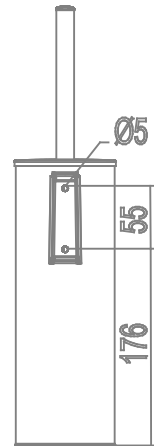

VUE 2D

CROQUIS TECHNIQUES