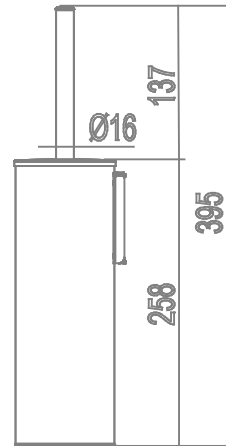

VUE 2D

CROQUIS TECHNIQUES