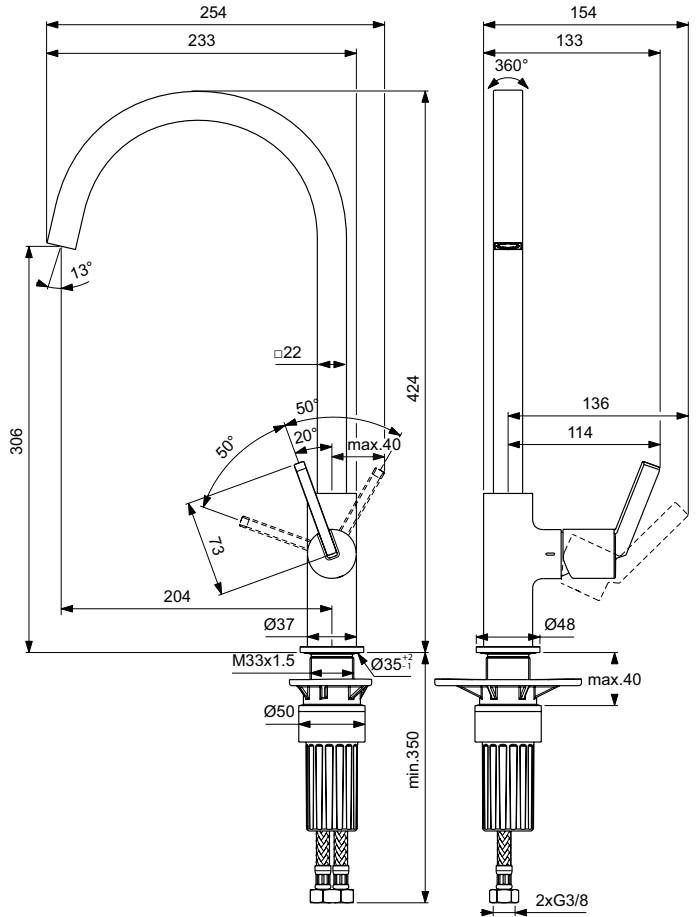

Ideal Standard

Gusto

Artikel-Nr.: **BD411GN**

Montage:	Standmontage
Funktionsweise:	Einhebel
Zulassungen:	DIN EN 817, DIN 4109 Gruppe 1
Betriebsdruck (bar):	3
Hahnlöcher:	1
Gewicht (kg):	1,709
Material:	Messing
Designer:	Palomba Serafini Associati
Höhe (mm):	424
Breite (mm):	160
Tiefe/Ausladung (mm):	254
Form:	Rund