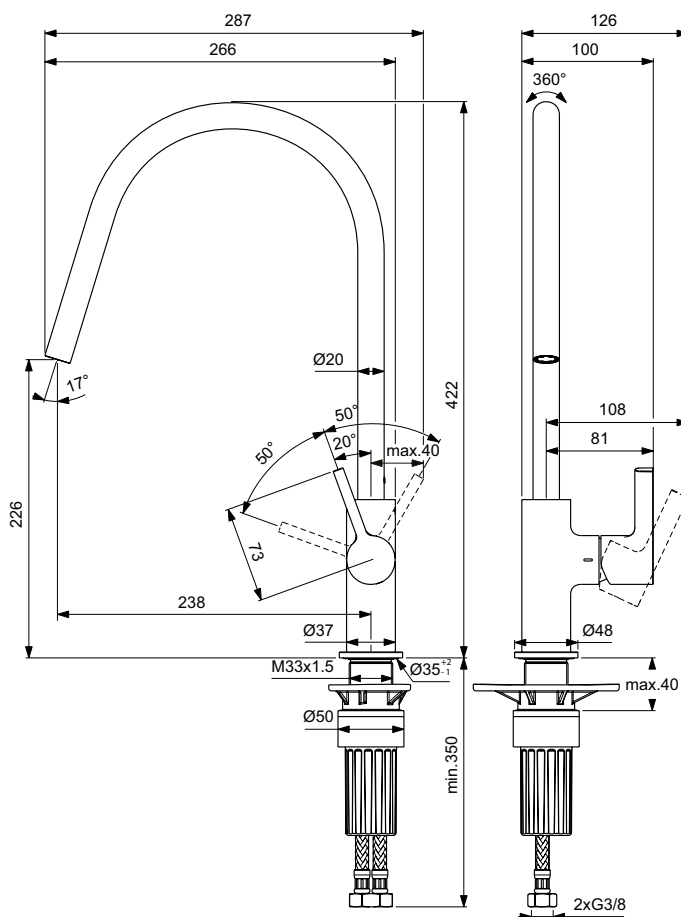

Ideal Standard

Gusto

Ideal Standard

Artikel-Nr.: **BD408A5**

Küchenarmatur

Gusto Küchenarmatur

Farbe: A5 - Magnetic Grey

Technologie: Firmaflow

Eigenschaften: .EasyFix
.Heißwassertemperaturbegrenzer
.Schwenkbarer Auslauf
.Verdeckter Strahlregler

Mehr Produktdetails:

| | |
|-----------------------|-------------------------------|
| Montage: | Standmontage |
| Funktionsweise: | Einhebel |
| Zulassungen: | DIN EN 817, DIN 4109 Gruppe 1 |
| Betriebsdruck (bar): | 3 |
| Hahnlöcher: | 1 |
| Gewicht (kg): | 1,615 |
| Material: | Messing |
| Designer: | Palomba Serafini Associati |
| Höhe (mm): | 422 |
| Breite (mm): | 105 |
| Tiefe/Ausladung (mm): | 287 |
| Form: | Rund |