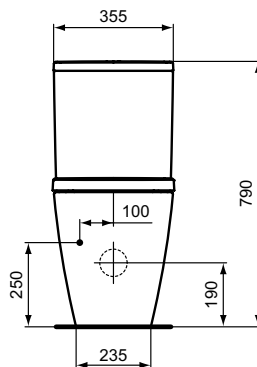

Ideal Standard

Ideal Standard i.life B

Artikel-Nr.: T461201

Standtiefspül-WC Kombination ohne Spülrand

Ideal Standard i.life B Standtiefspül-WC Kombination ohne Spülrand

Farbe: 01 - Weiß (Alpin)

Technologie: RimLS+

Eigenschaften: .Wassersparend
.Spülrandlose Spültechnologie RimLS+

Mehr Produktdetails:

Montage: Bodenstehend
Zulassungen: DIN EN 33, DIN EN 997 CL1-6
VRll
Gewicht (kg): 27,5
Material: Sanitär-Keramik
Designer: Palomba Serafini Associati
Höhe (mm): 790
Breite (mm): 360
Tiefe/Ausladung (mm): 665
Form: Rund
Spülmenge (L): 3
2. Spülmenge (L): 6

T002767	J324867	T682067	T002667
50 - 85	135	200	165 - 190

Ideal Standard GmbH - Deutschland

Euskirchener Straße 80, 53121 Bonn, Deutschland - Tel: +49 (0)228 521 0

Email: idealstandard.de@idealstandard.com - Web: www.idealstandard.de