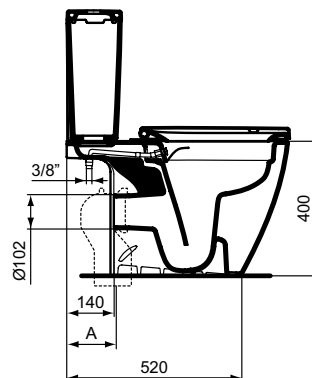

## Ideal Standard i.life B

Artikel-Nr.: T461201

### Standtiefspül-WC Kombination ohne Spülrand

Ideal Standard i.life B Standtiefspül-WC Kombination ohne Spülrand

Farbe: 01 - Weiß (Alpin)

Technologie: RimLS+

Eigenschaften: .Wassersparend  
.Spülrandlose Spültechnologie RimLS+

Mehr Produktdetails:

Montage: Bodenstehend  
 Zulassungen: DIN EN 33, DIN EN 997 CL1-6  
 VRll  
 Gewicht (kg): 27,5  
 Material: Sanitär-Keramik  
 Designer: Palomba Serafini Associati  
 Höhe (mm): 790  
 Breite (mm): 360  
 Tiefe/Ausladung (mm): 665  
 Form: Rund  
 Spülmenge (L): 3  
 2. Spülmenge (L): 6