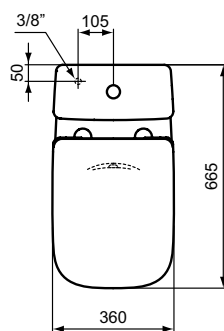

Ideal Standard

Ideal Standard i.life B

Artikel-Nr.: T461201

Standtiefspül-WC Kombination ohne Spülrand

Ideal Standard i.life B Standtiefspül-WC Kombination ohne Spülrand

Farbe: 01 - Weiß (Alpin)

Technologie: RimLS+

Eigenschaften: .Wassersparend
.Spülrandlose Spültechnologie RimLS+

Mehr Produktdetails:

Montage: Bodenstehend
Zulassungen: DIN EN 33, DIN EN 997 CL1-6
VRll
Gewicht (kg): 27,5
Material: Sanitär-Keramik
Designer: Palomba Serafini Associati
Höhe (mm): 790
Breite (mm): 360
Tiefe/Ausladung (mm): 665
Form: Rund
Spülmenge (L): 3
2. Spülmenge (L): 6

T002767	J324867	T682067	T002667
50 - 85	135	200	165 - 190

Ideal Standard GmbH - Deutschland

Euskirchener Straße 80, 53121 Bonn, Deutschland - Tel: +49 (0)228 521 0

Email: idealstandard.de@idealstandard.com - Web: www.idealstandard.de