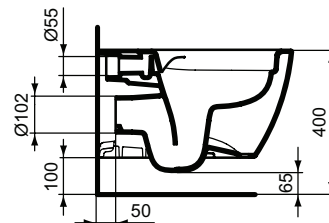

Ideal Standard

Vasi

i.life B

Codice: T461401

Vaso sospeso RimLS+

Vaso sospeso RimLS+ con fissaggi completamente nascosti con scarico a parete. Da completare con sedile avvolgente a chiusura normale T468201 oppure rallentata T468301. Per il fissaggio a parete è necessario utilizzare l'innovativo sistema di fissaggio nascosto EasyFix+, a corredo del prodotto, e il sostegno metallico J117867 da ordinare separatamente. Dotato della tecnologica di scarico RimLS+ che garantisce un'ottimale pulizia del bacino ad ogni risciacquo e una facile pulizia grazie all'assenza di recessi. Certificato per lo scarico a 4,5/3 litri. Bianco

Colore: 01 - Bianco

Scopri piú dettagli:

Montaggio: Sospeso
Peso netto (kg): 22.5
Designer: Palomba Serafini Associati

Ideal Standard (Italia) Srl

Via Giosuè Borsi 9, 20143 Milano, Italia - Tel: +39 (0)2 28881

Email: info@idealstandard.it - Web: www.idealstandard.it