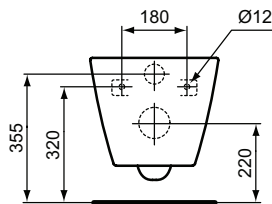

Ideal Standard

Vasi

i.life B

Codice: T461401

Vaso sospeso RimLS+

Vaso sospeso RimLS+ con fissaggi completamente nascosti con scarico a parete. Da completare con sedile avvolgente a chiusura normale T468201 oppure rallentata T468301. Per il fissaggio a parete è necessario utilizzare l'innovativo sistema di fissaggio nascosto EasyFix+, a corredo del prodotto, e il sostegno metallico J117867 da ordinare separatamente. Dotato della tecnologica di scarico RimLS+ che garantisce un'ottimale pulizia del bacino ad ogni risciacquo e una facile pulizia grazie all'assenza di recessi. Certificato per lo scarico a 4,5/3 litri. Bianco

Colore: 01 - Bianco

Scopri piú dettagli:

Montaggio: Sospeso
Peso netto (kg): 22.5
Designer: Palomba Serafini Associati

Ideal Standard (Italia) Srl

Via Giosuè Borsi 9, 20143 Milano, Italia - Tel: +39 (0)2 28881

Email: info@idealstandard.it - Web: www.idealstandard.it