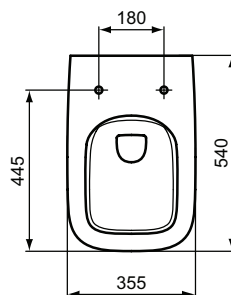

Ideal Standard

Vasi

i.life B

Codice: T461401

Vaso sospeso RimLS+

Vaso sospeso RimLS+ con fissaggi completamente nascosti con scarico a parete. Da completare con sedile avvolgente a chiusura normale T468201 oppure rallentata T468301. Per il fissaggio a parete è necessario utilizzare l'innovativo sistema di fissaggio nascosto EasyFix+, a corredo del prodotto, e il sostegno metallico J117867 da ordinare separatamente. Dotato della tecnologica di scarico RimLS+ che garantisce un'ottimale pulizia del bacino ad ogni risciacquo e una facile pulizia grazie all'assenza di recessi. Certificato per lo scarico a 4,5/3 litri. Bianco

Colore: 01 - Bianco

Scopri piú dettagli:

Montaggio: Sospeso
Peso netto (kg): 22.5
Designer: Palomba Serafini Associati

Ideal Standard (Italia) Srl

Via Giosuè Borsi 9, 20143 Milano, Italia - Tel: +39 (0)2 28881

Email: info@idealstandard.it - Web: www.idealstandard.it