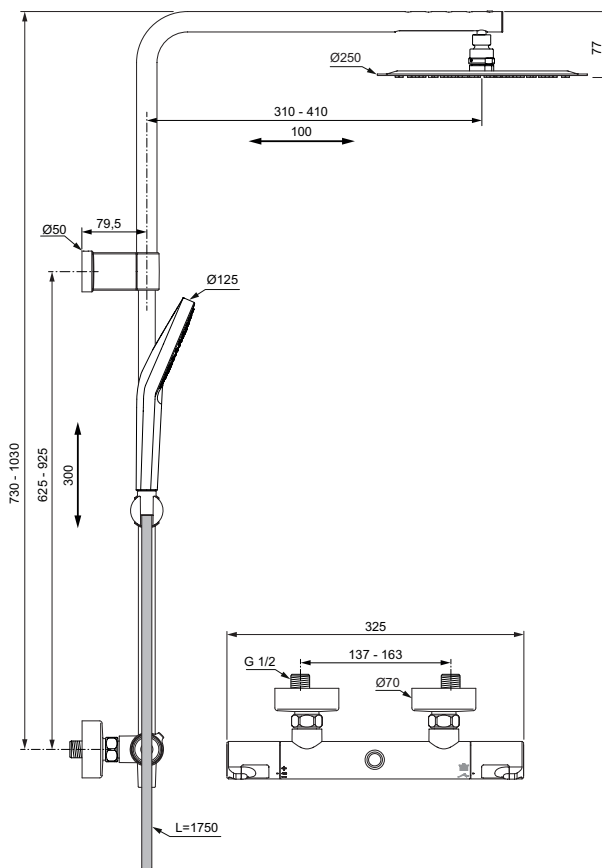

Ideal Standard

Colonne de douche/bain-douche

Ceratherm T50

Réf. : A7704AA

Colonne de douche téléscopique

Colonne de douche téléscopique Ceratherm T50 chrome

Couleur : AA - Chrome

Caractéristiques : .

Plus de détails sur le produit :

Type :	Colonne de douche
Montage :	Mural
Style :	Contemporain
Poids net (kg) :	17,50
Hauteur (mm) :	900
Largeur (mm) :	325
Profondeur (mm) :	639
Inclus dans le pack :	Barre de douche+Douchette+- Fixations+Flexible+Douche de tête