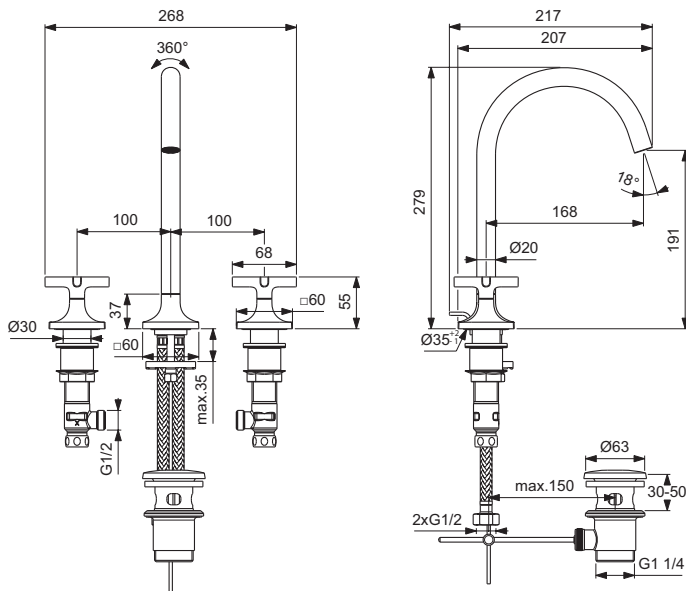

Ideal Standard

Robinetterie

Joy Neo

Réf. : BD143AA

Mélangeur de lavabo 3 trous - Poignées croix

Mélangeur de lavabo 3 trous Joy Neo chrome avec poignées métal en forme de croix. Bec fixe. Aérateur avec limiteur de débit max. 5 l/min. Cartouche FirmaFlow Ø 28 mm. Rosaces carrées en métal. Aérateur caché : M16,5 x 1. Avec tirette et vidage bonde métal. Hauteur sous aérateur : 191 mm. Projection : 168 mm. Hauteur totale : 279 mm.

Couleur : AA - Chrome

Caractéristiques :

Plus de détails sur le produit :

Type :	Mélangeur de lavabo
Montage :	Sur gorge
Mode de fonctionnement :	Mélangeur
Style :	Néo rétro
Matériau :	Laiton
Designer :	Palomba Serafini Associati
Hauteur (mm) :	279
Largeur (mm) :	268
Profondeur (mm) :	217