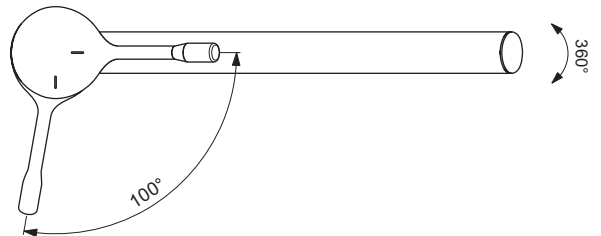

Ideal Standard

Robinetterie

Ceralook

Réf. : BC292AA

Mitigeur de cuisine bec bas orientable

Mitigeur évier monotrou bec tube orientable Ceralook chrome. Cartouche FirmaFlow® Ø 38 mm avec limiteur de température et limiteur de débit à 50 % déverrouillable. Bec tube Ø 2,2 cm. Système de fixation rapide Easy Fix. Hauteur sous aérateur 12,8 cm, projection 23 cm

Couleur : AA - Chrome

Technologie : FirmaFlow

Caractéristiques : .

Plus de détails sur le produit :

Type :	Mitigeur de cuisine bec bas orientable
Montage :	Sur gorge
Mode de fonctionnement :	Mitigeur
Style :	Contemporain
Certifications :	EN 817;4109 Groupe 1
Pression de fonctionnem. :	3
Débit (litre) :	12
Poids net (kg) :	1,06
Matériau :	Laiton chromé
Hauteur (mm) :	160
Largeur (mm) :	47
Profondeur (mm) :	271
Forme :	Rond