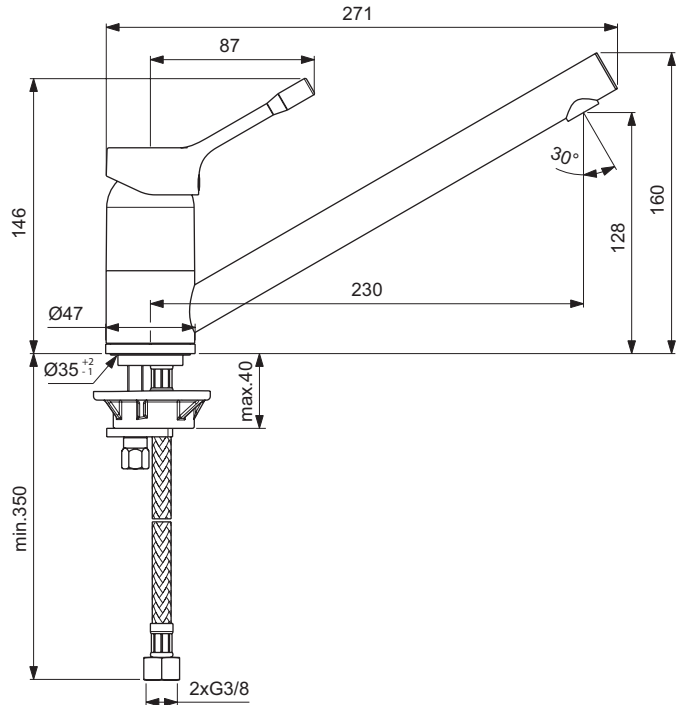

Ideal Standard

Robinetterie

Ceralook

Réf. : BC292AA

Mitigeur de cuisine bec bas orientable

Mitigeur évier monotrou bec tube orientable Ceralook chrome. Cartouche FirmaFlow® Ø 38 mm avec limiteur de température et limiteur de débit à 50 % déverrouillable. Bec tube Ø 2,2 cm. Système de fixation rapide Easy Fix. Hauteur sous aérateur 12,8 cm, projection 23 cm

Couleur : AA - Chrome

Technologie : FirmaFlow

Caractéristiques : .

Plus de détails sur le produit :

Type :	Mitigeur de cuisine bec bas orientable
Montage :	Sur gorge
Mode de fonctionnement :	Mitigeur
Style :	Contemporain
Certifications :	EN 817;4109 Groupe 1
Pression de fonctionnem. :	3
Débit (litre) :	12
Poids net (kg) :	1,06
Matériau :	Laiton chromé
Hauteur (mm) :	160
Largeur (mm) :	47
Profondeur (mm) :	271
Forme :	Rond