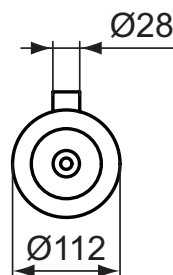

Ideal Standard

Accessoire

Conca

Réf. : T4495A2

Porte-brosse et brosse WC mural rond

Porte-brosse et brosse WC mural Conca or brossé. Design rond, en métal.

Couleur : A2 - Or brossé

Caractéristiques : .

Plus de détails sur le produit :

Type :	Porte-brosse et brosse
Montage :	Mural
Style :	Contemporain
Poids net (kg) :	0,82
Designer :	Palomba Serafini Associati
Hauteur (mm) :	383
Largeur (mm) :	112
Profondeur (mm) :	131
Forme :	Courbe