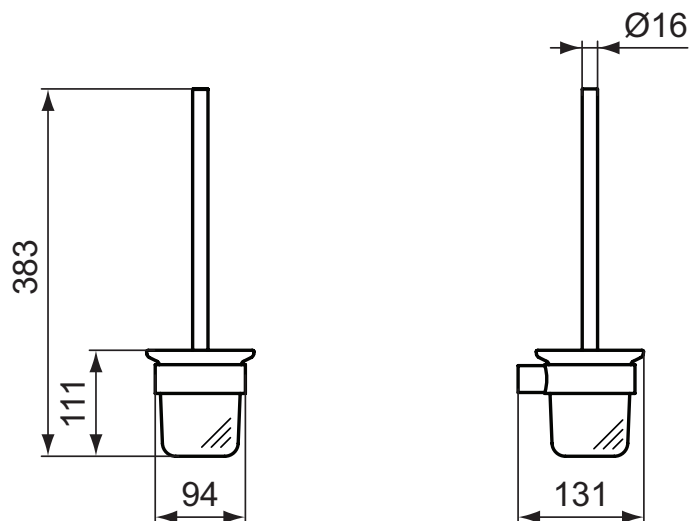

Ideal Standard

Accessoire

Conca

Réf. : T4495A2

Porte-brosse et brosse WC mural rond

Porte-brosse et brosse WC mural Conca or brossé. Design rond, en métal.

Couleur : A2 - Or brossé

Caractéristiques : .

Plus de détails sur le produit :

Type :	Porte-brosse et brosse
Montage :	Mural
Style :	Contemporain
Poids net (kg) :	0,82
Designer :	Palomba Serafini Associati
Hauteur (mm) :	383
Largeur (mm) :	112
Profondeur (mm) :	131
Forme :	Courbe