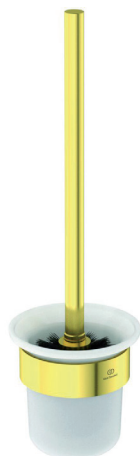

Ideal Standard

Accessoire

Conca

Réf. : T4495A2

Porte-brosse et brosse WC mural rond

Porte-brosse et brosse WC mural Conca or brossé. Design rond, en métal.

Couleur : A2 - Or brossé

Caractéristiques : .

Plus de détails sur le produit :

Type :	Porte-brosse et brosse
Montage :	Mural
Style :	Contemporain
Poids net (kg) :	0,82
Designer :	Palomba Serafini Associati
Hauteur (mm) :	383
Largeur (mm) :	112
Profondeur (mm) :	131
Forme :	Courbe